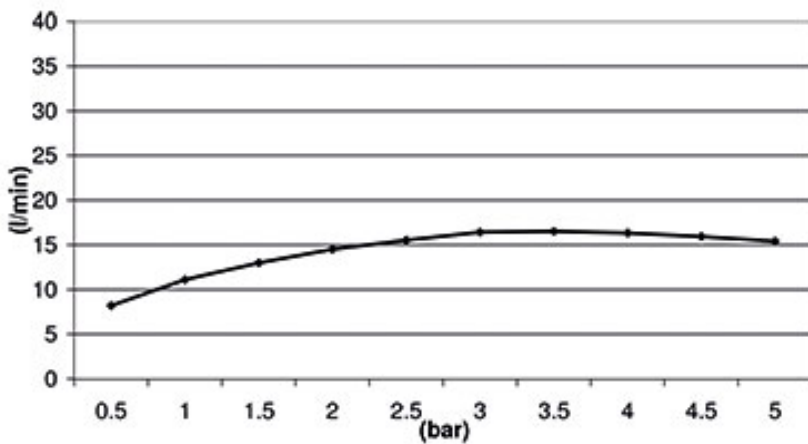

KARTA PRODUKTU

TECHNICAL SHEET

NAZWA / NAME : **DESZCZOWNICA DO RAMION ROUND 300**

NUMER KATALOGOWY: 494044044

ZDJĘCIE PRODUKTU / IMAGE:

RYSUNEK TECHNICZNY / DRAWINGS:

DIAGRAM PRZEPŁYWU / FLOW RATE DIAGRAM:

NATRYSK GÓRNY/ TOP SHOWER:

STRUMIENIE/ SPRAYS:

OPIS / DESCRIPTION:

PL: Deszczownica do ramion ROUND 300. Jeden natrysk

EN: Shower head ROUND 300. One way.