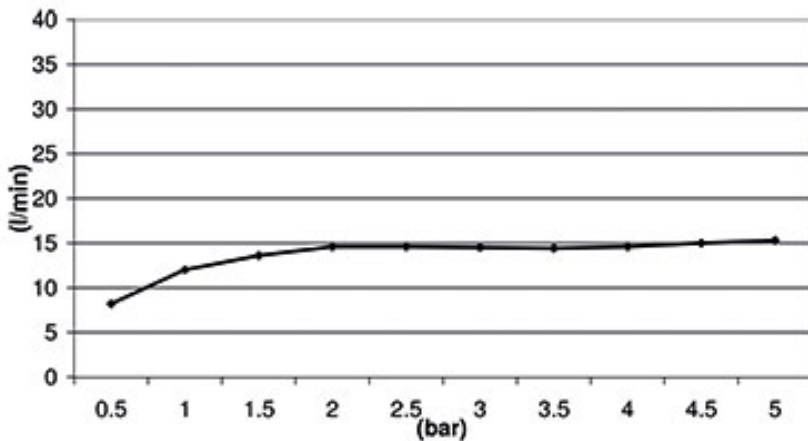

## TECHNICAL SHEET

NAZWA / NAME : **DESZCZOWNICA DO RAMION SQUARE**

NUMER KATALOGOWY: 494044077

ZDJĘCIE PRODUKTU / IMAGE:

RYSUNEK TECHNICZNY / DRAWINGS:

DIAGRAM PRZEPŁYWU / FLOW RATE DIAGRAM:

NATRYSK GÓRNY/ TOP SHOWER:

STRUMIENIE/ SPRAYS:

OPIS / DESCRIPTION:

PL: Deszczownica do ramion SQUARE 200X200. Jeden natrysk

EN: Shower head SQUARE 200X200. One way.