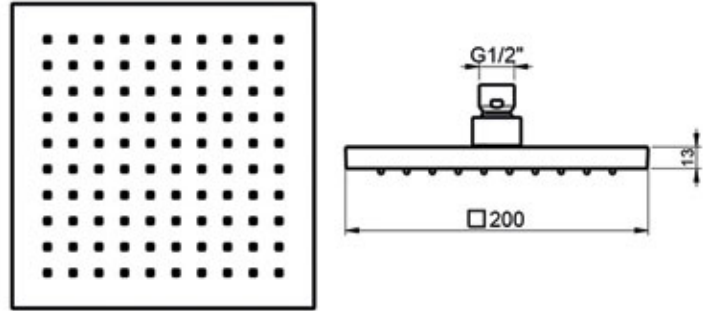

## TECHNICAL SHEET

NAZWA / NAME : **DESZCZOWNICA DO RAMION SQUARE**

NUMER KATALOGOWY: 494044077

ZDJĘCIE PRODUKTU / IMAGE:

RYSUNEK TECHNICZNY / DRAWINGS:

DIAGRAM PRZEPŁYWU / FLOW RATE DIAGRAM:

NATRYSK GÓRNY/ TOP SHOWER:

STRUMIENIE/ SPRAYS:

OPIS / DESCRIPTION:

PL: Deszczownica do ramion SQUARE 200X200. Jeden natrysk

EN: Shower head SQUARE 200X200. One way.