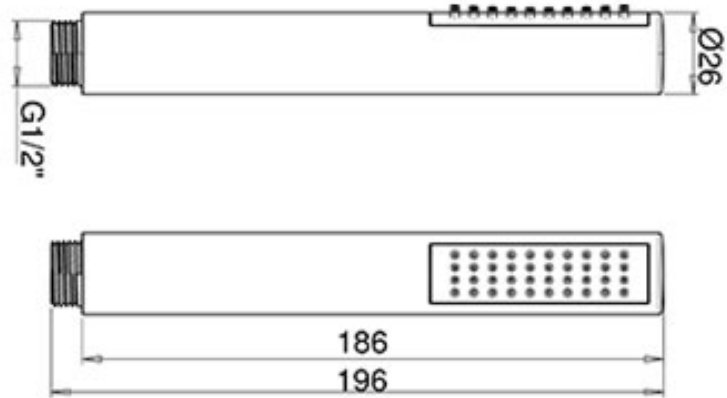

KARTA PRODUKTU

TECHNICAL SHEET

NAZWA / NAME : **RĄCZKA PRYSZNICOWA ROUND**

NUMER KATALOGOWY: 703082019

ZDJĘCIE PRODUKTU / IMAGE:

RYSUNEK TECHNICZNY / DRAWINGS:

DIAGRAM PRZEPŁYWU / FLOW RATE DIAGRAM:

NATRYSK/ SHOWER:

STRUMIENIE/ SPRAYS:

OPIS / DESCRIPTION:

PL: Rączka prysznicowa Round

EN: Hand Shower Round