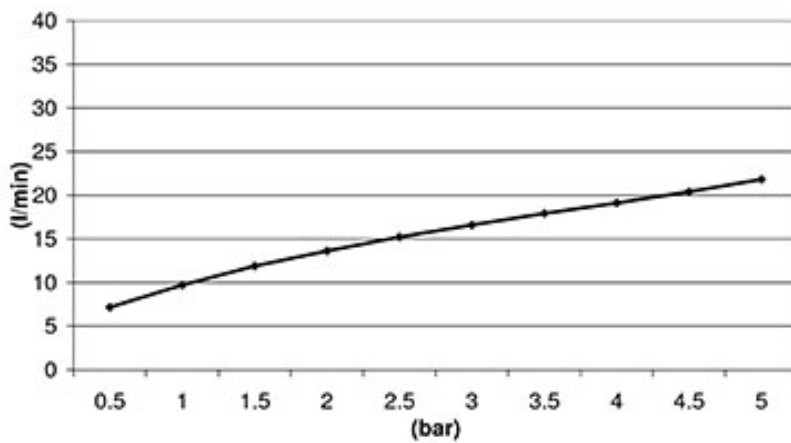

KARTA PRODUKTU

TECHNICAL SHEET

NAZWA / NAME : **RĄCZKA PRYSZNICOWA ROUND**

NUMER KATALOGOWY: 703082019

ZDJĘCIE PRODUKTU / IMAGE:

RYSUNEK TECHNICZNY / DRAWINGS:

DIAGRAM PRZEPŁYWU / FLOW RATE DIAGRAM:

NATRYSK/ SHOWER:

STRUMIENIE/ SPRAYS:

OPIS / DESCRIPTION:

PL: Rączka prysznicowa Round

EN: Hand Shower Round