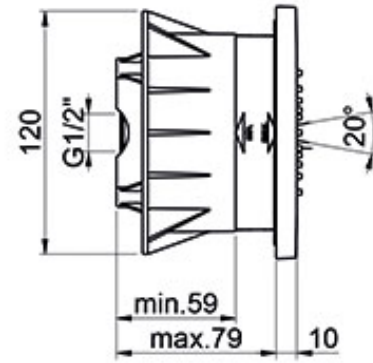

KARTA PRODUKTU

TECHNICAL SHEET

NAZWA / NAME : **DYSZA MASAŻOWA PŁASKA SQUARE**

NUMER KATALOGOWY: 904044085

ZDJĘCIE PRODUKTU / IMAGE:

RYSUNEK TECHNICZNY / DRAWINGS:

DIAGRAM PRZEPŁYWU / FLOW RATE DIAGRAM:

NATRYSK GÓRNY/ TOP SHOWER:

STRUMIENIE/ SPRAYS:

OPIS / DESCRIPTION:

PL: Dysza masażowa, płaska Square

EN: Body jet, flat Square