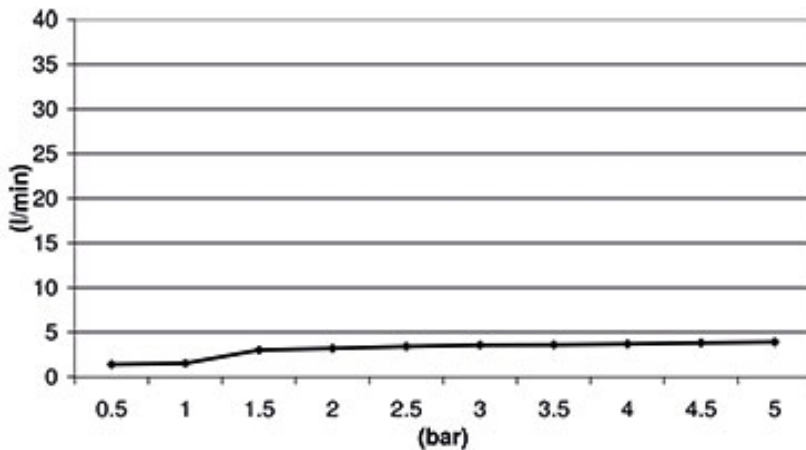

KARTA PRODUKTU

TECHNICAL SHEET

NAZWA / NAME : **DYSZA MASAŻOWA PŁASKA SQUARE**

NUMER KATALOGOWY: 904044085

ZDJĘCIE PRODUKTU / IMAGE:

RYSUNEK TECHNICZNY / DRAWINGS:

DIAGRAM PRZEPŁYWU / FLOW RATE DIAGRAM:

NATRYSK GÓRNY/ TOP SHOWER:

STRUMIENIE/ SPRAYS:

OPIS / DESCRIPTION:

PL: Dysza masażowa, płaska Square

EN: Body jet, flat Square