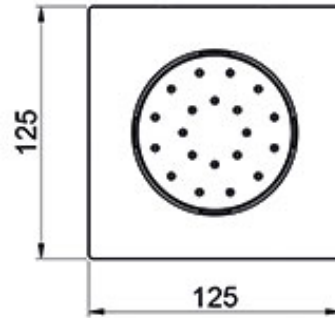

KARTA PRODUKTU

TECHNICAL SHEET

NAZWA / NAME : **DYSZA MASAŻOWA PŁASKA SQUARE**

NUMER KATALOGOWY: 904044085

ZDJĘCIE PRODUKTU / IMAGE:

RYSUNEK TECHNICZNY / DRAWINGS:

DIAGRAM PRZEPŁYWU / FLOW RATE DIAGRAM:

NATRYSK GÓRNY/ TOP SHOWER:

STRUMIENIE/ SPRAYS:

OPIS / DESCRIPTION:

PL: Dysza masażowa, płaska Square

EN: Body jet, flat Square