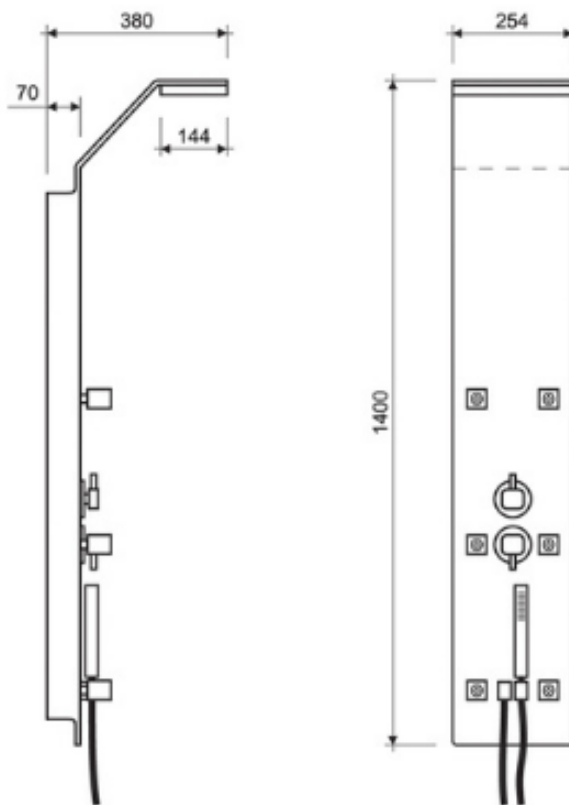

## TECHNICAL SHEET

NAZWA / NAME: Panel prysznicowy CUBE 254 MAX

NUMER KATALOGOWY: CUBE 254 MAX

ZDJĘCIE PRODUKTU / IMAGE:

RYSUNEK TECHNICZNY/ DRAWINGS:

DODATKOWE INFORMACJE/ ADDITIONAL INFORMATION:

KOLORY/ COLORS:

Chrom

Czarny mat

Złoty

OPIS / DESCRIPTION:

PL: Panel prysznicowy CUBE 254 MAX z natryskiem górnym i dyszami masażowymi.

EN: Shower panel CUBE 254 MAX with rain spray and massage jet.