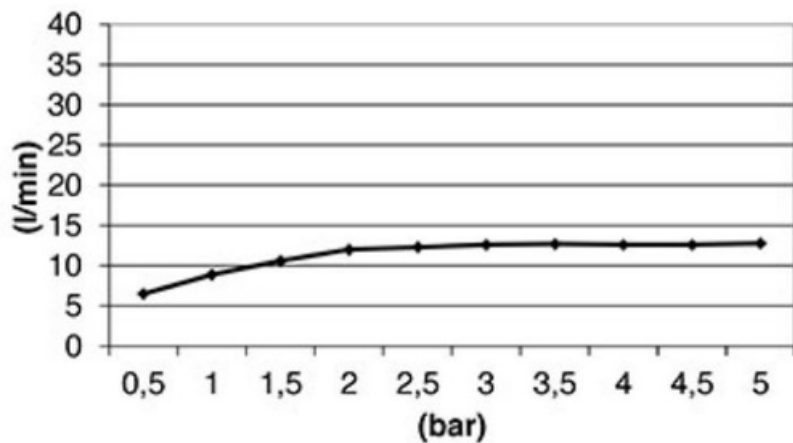

KARTA PRODUKTU

TECHNICAL SHEET

NAZWA / NAME : **DESZCZOWNICA SUFITOWA RAIN**

NUMER KATALOGOWY: 492044048

ZDJĘCIE PRODUKTU / IMAGE:

RYSUNEK TECHNICZNY / DRAWINGS:

DIAGRAM PRZEPEŁYWU / FLOW RATE DIAGRAM:

STRUMIENIE/ SPRAYS: