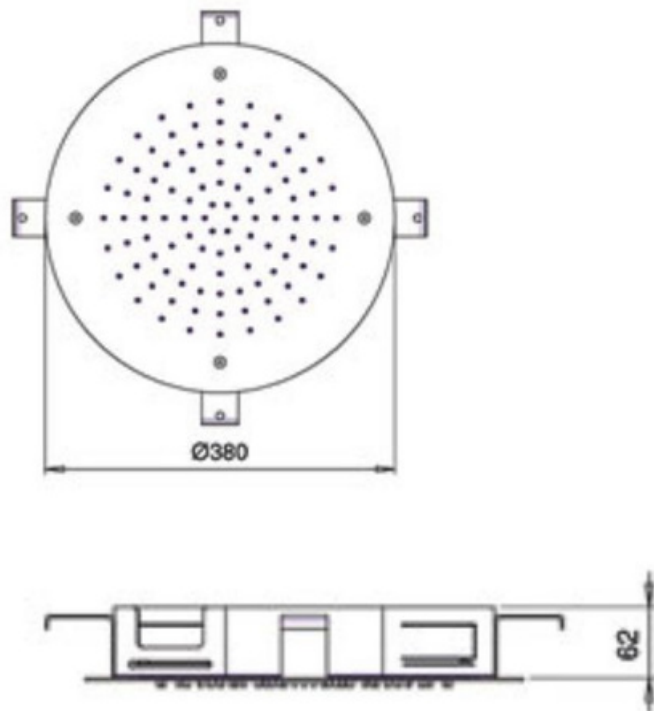

KARTA PRODUKTU

TECHNICAL SHEET

NAZWA / NAME : **DESZCZOWNICA SUFITOWA RAIN**

NUMER KATALOGOWY: 492044048

ZDJĘCIE PRODUKTU / IMAGE:

RYSUNEK TECHNICZNY / DRAWINGS:

DIAGRAM PRZEPEŁYWU / FLOW RATE DIAGRAM:

STRUMIENIE/ SPRAYS:

OPIS / DESCRIPTION:

PL: Deszczownica sufitowa RAIN 380

EN: Shower heads RAIN 380