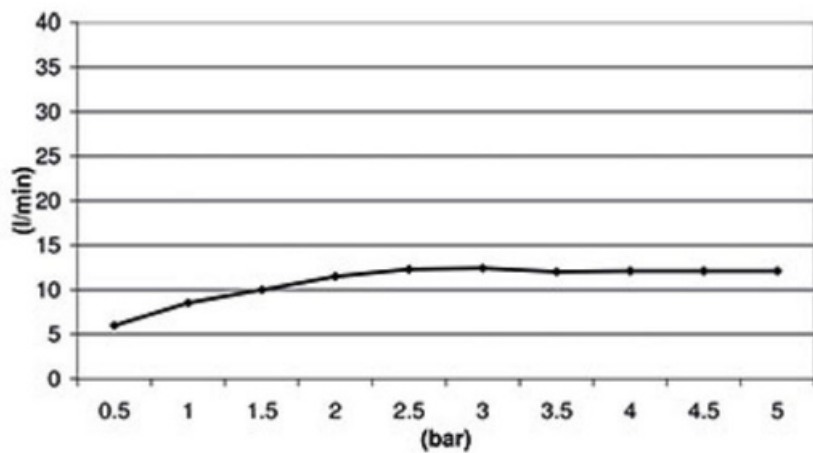

KARTA PRODUKTU

TECHNICAL SHEET

NAZWA / NAME : **DESZCZOWNICA SUFITOWA RAIN 500**

NUMER KATALOGOWY 492044170

ZDJĘCIE PRODUKTU / IMAGE:

RYSUNEK TECHNICZNY / DRAWINGS:

DIAGRAM PRZEPEŁYWU / FLOW RATE DIAGRAM:

STRUMIENIE/ SPRAYS:

OPIS / DESCRIPTION:

PL: Deszczownica sufiowa RAIN 500 z jednym natryskiem deszczowym.

EN: Shower head RAIN 500 with 1 spray: rain.