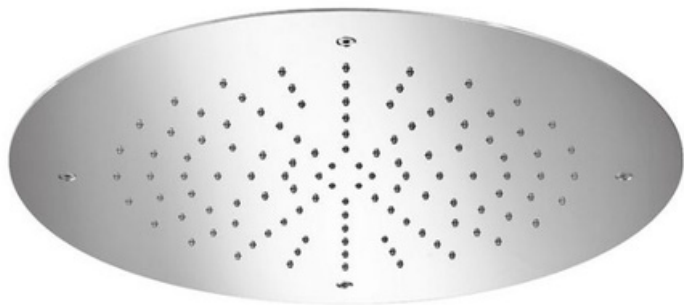

KARTA PRODUKTU

TECHNICAL SHEET

NAZWA / NAME : **DESZCZOWNICA SUFITOWA RAIN 500**

NUMER KATALOGOWY 492044170

ZDJĘCIE PRODUKTU / IMAGE:

RYSUNEK TECHNICZNY / DRAWINGS:

DIAGRAM PRZEPEŁYWU / FLOW RATE DIAGRAM:

STRUMIENIE/ SPRAYS:

OPIS / DESCRIPTION:

PL: Deszczownica sufiowa RAIN 500 z jednym natryskiem deszczowym.

EN: Shower head RAIN 500 with 1 spray: rain.