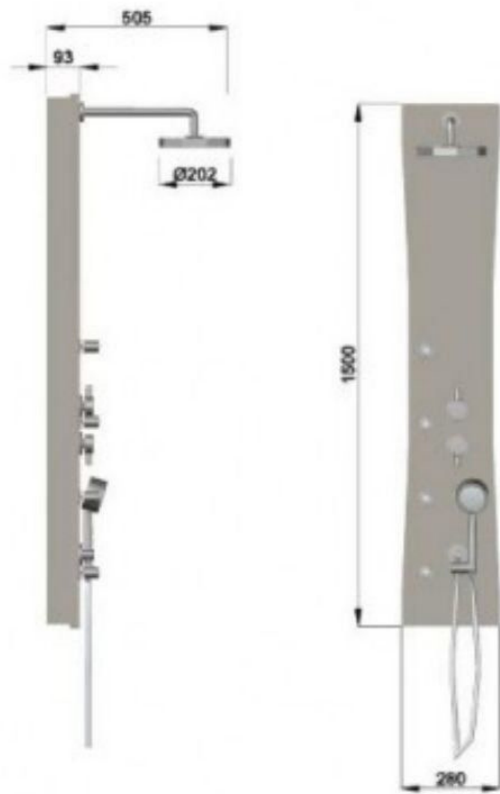

KARTA PRODUKTU

TECHNICAL SHEET

NAZWA / NAME : **PANEL PRYSZNICOWY AQUAWOOD**

NUMER KATALOGOWY:

ZDJĘCIE PRODUKTU / IMAGE:

RYSUNEK TECHNICZNY / DRAWINGS:

DIAGRAM PRZEPŁYWU / FLOW RATE DIAGRAM:

PRZEPŁYW DESZCZOWNICY/ TOP SHOWER

STRUMIENIE/ SPRAYS:

OPIS / DESCRIPTION:

PL: Panel prysznicowy CUBE 254 MAX z deszczowym natryskiem górnym oraz 6 dyszami.

EN: Shower column CUBE 254 MAX with rain top spray and 4 body sprays.