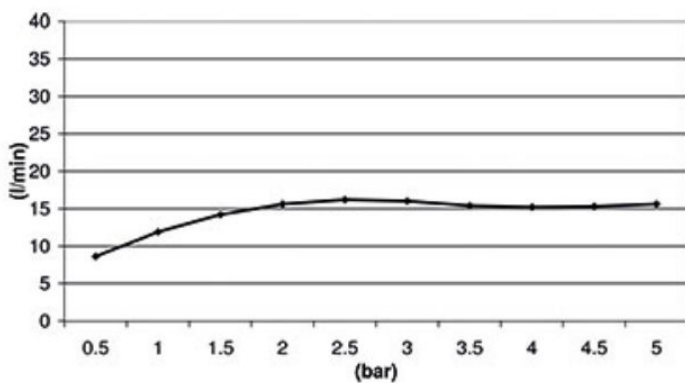

KARTA PRODUKTU

TECHNICAL SHEET

NAZWA / NAME : **PANEL PRYSZNICOWY AQUAWOOD**

NUMER KATALOGOWY:

ZDJĘCIE PRODUKTU / IMAGE:

RYSUNEK TECHNICZNY / DRAWINGS:

DIAGRAM PRZEPŁYWU / FLOW RATE DIAGRAM:

PRZEPŁYW DESZCZOWNICY/ TOP SHOWER

STRUMIENIE/ SPRAYS:

OPIS / DESCRIPTION:

PL: Panel prysznicowy CUBE 254 MAX z deszczowym natryskiem górnym oraz 6 dyszami.

EN: Shower column CUBE 254 MAX with rain top spray and 4 body sprays.