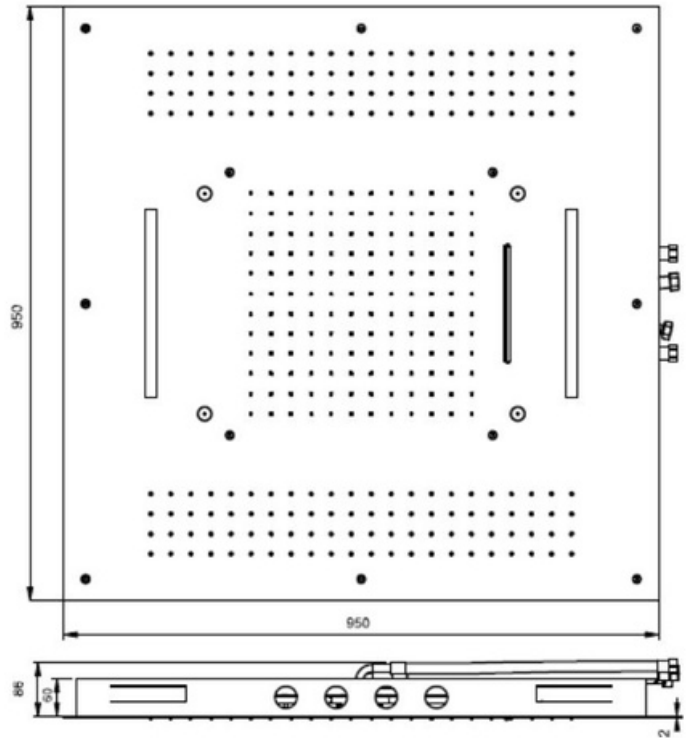

KARTA PRODUKTU

TECHNICAL SHEET

NAZWA / NAME : **DESZCZOWNICA SUFITOWA C4XD**

NUMER KATALOGOWY: 493044173

ZDJĘCIE PRODUKTU / IMAGE:

RYSUNEK TECHNICZNY / DRAWINGS:

DIAGRAM PRZEPEŁYWU / FLOW RATE DIAGRAM:

- RAIN 1**  DESZCZ
- RAIN 2** 
- SPRAY**  MGŁA
- FALL**  KASKADA

Tabella di Portata (Litri/min)

Bar	Pressione Dinamica (bar) / Portata (Litri/min)									
	0,5	1	1,5	2	2,5	3	3,5	4	4,5	5
FALL	6,9	10,4	12,9	14,9	16,3	17,1	17,4	17,5	17,9	17,9
RAIN 1	5,9	8,4	10,4	11,6	12,6	12,6	12,3	12,2	12,1	12,1
SPRAY	3,7	4,8	5,9	6,7	7,4	8,2	8,7	9,4	9,9	10,3
RAIN 2	10	14,2	17,3	19,8	21,5	22,9	23,8	24,4	24,8	25,2

STRUMIENIE/ SPRAYS:

OPIS / DESCRIPTION:

PL: Deszczownica sufitowa C4XD z czterema strumieniami: podwójnym deszczem, kaskadą oraz mgłą. CHROMOTERAPIA.

EN: Shower heads C4XD with 4 sprays: double rain, waterfall and soft rain. CHROMOTHERAPY.