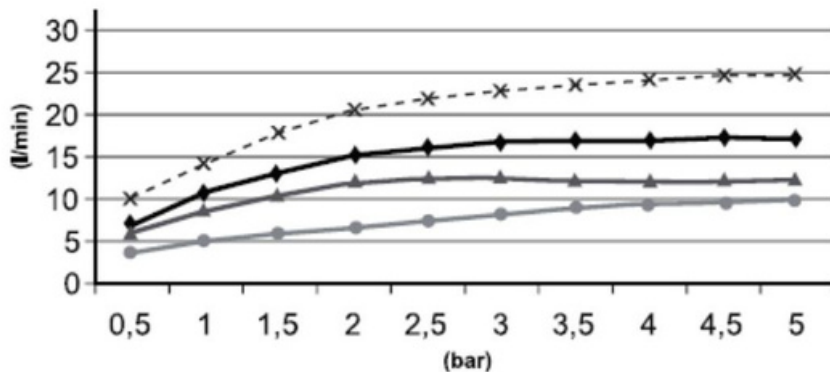

KARTA PRODUKTU

TECHNICAL SHEET

NAZWA / NAME : **DESZCZOWNICA SUFITOWA C4XD**

NUMER KATALOGOWY: 493044173

ZDJĘCIE PRODUKTU / IMAGE:

RYSUNEK TECHNICZNY / DRAWINGS:

DIAGRAM PRZEPEŁYWU / FLOW RATE DIAGRAM:

- RAIN 1**  DESZCZ
- RAIN 2** 
- SPRAY**  MGŁA
- FALL**  KASKADA

Tabella di Portata (Litri/min)

Bar	Pressione Dinamica (bar) / Portata (Litri/min)									
	0,5	1	1,5	2	2,5	3	3,5	4	4,5	5
FALL	6,9	10,4	12,9	14,9	16,3	17,1	17,4	17,5	17,9	17,9
RAIN 1	5,9	8,4	10,4	11,6	12,6	12,6	12,3	12,2	12,1	12,1
SPRAY	3,7	4,8	5,9	6,7	7,4	8,2	8,7	9,4	9,9	10,3
RAIN 2	10	14,2	17,3	19,8	21,5	22,9	23,8	24,4	24,8	25,2

STRUMIENIE/ SPRAYS:

OPIS / DESCRIPTION:

PL: Deszczownica sufitowa C4XD z czterema strumieniami: podwójnym deszczem, kaskadą oraz mgłą. CHROMOTERAPIA.

EN: Shower heads C4XD with 4 sprays: double rain, waterfall and soft rain. CHROMOTHERAPY.