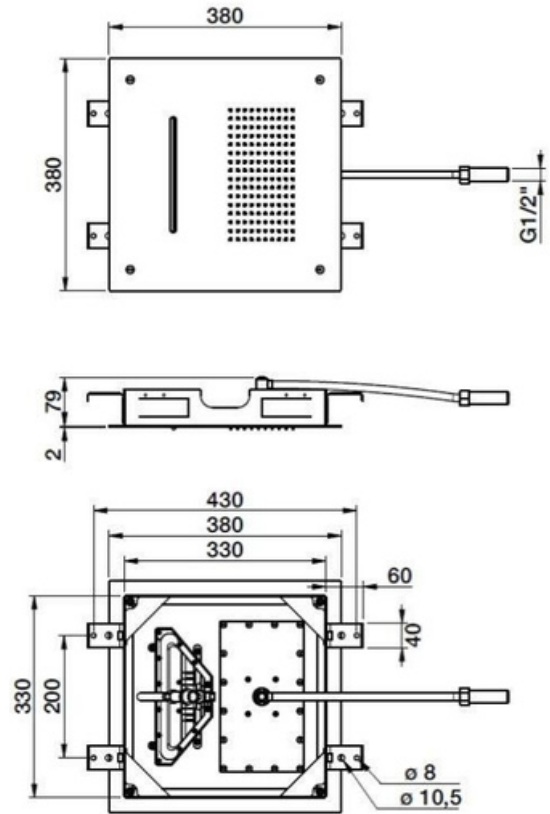

KARTA PRODUKTU

TECHNICAL SHEET

NAZWA / NAME : DESZCZOWNICA ŚCIENNA LDF 380X380

NUMER KATALOGOWY: 492044109

ZDJĘCIE PRODUKTU / IMAGE:

RYSUNEK TECHNICZNY / DRAWINGS:

DIAGRAM PRZEPŁYWU / FLOW RATE DIAGRAM:

STRUMIENIE/ SPRAYS:

OPIS / DESCRIPTION:

PL: Deszczownica sufitowa LDF z dwoma strumieniami: deszczowym i kaskadą.

EN: Shower head LDF with two sprays: rain and waterfall.