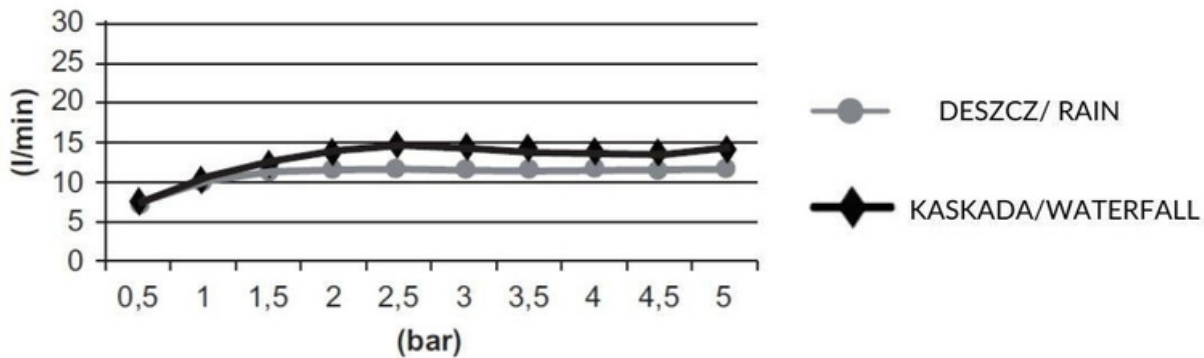

KARTA PRODUKTU

TECHNICAL SHEET

NAZWA / NAME : DESZCZOWNICA ŚCIENNA LDF 380X380

NUMER KATALOGOWY: 492044109

ZDJĘCIE PRODUKTU / IMAGE:

RYSUNEK TECHNICZNY / DRAWINGS:

DIAGRAM PRZEPŁYWU / FLOW RATE DIAGRAM:

STRUMIENIE/ SPRAYS:

OPIS / DESCRIPTION:

PL: Deszczownica sufitowa LDF z dwoma strumieniami: deszczowym i kaskadą.

EN: Shower head LDF with two sprays: rain and waterfall.