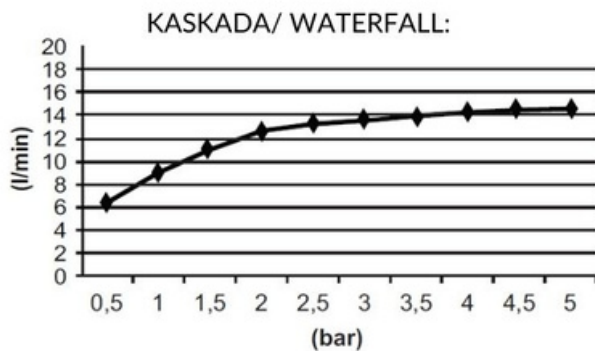

KARTA PRODUKTU

TECHNICAL SHEET

NAZWA / NAME : **DESZCZOWNICA ŚCIENNA SMART**

NUMER KATALOGOWY: 490044199

ZDJĘCIE PRODUKTU / IMAGE:

RYSUNEK TECHNICZNY / DRAWINGS:

DIAGRAM PRZEPŁYWU / FLOW RATE DIAGRAM:

Tabela natężenia przepływu (litry / min)

Bar	Pressione Dinamica (bar) / Portata (Litri/min)									
	0,5	1	1,5	2	2,5	3	3,5	4	4,5	5
◆	6,3	8,9	10,9	12,5	13,1	13,4	13,8	14,1	14,3	14,4
▲	7,5	9,8	11,5	12,2	12,8	13,3	14,8	13,9	14,1	14

STRUMIENIE/ SPRAYS:

OPIS / DESCRIPTION:

PL: Deszczownica ścienna SMART dwu strumieniowa: rain i kaskada.

EN: Shower heads SMART with two sprays: rain and waterfall.