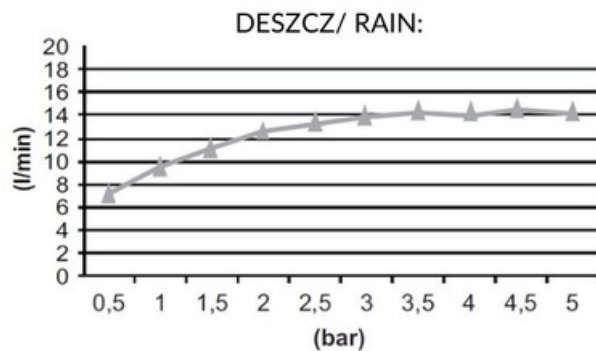

KARTA PRODUKTU

TECHNICAL SHEET

NAZWA / NAME : **DESZCZOWNICA ŚCIENNA SMART**

NUMER KATALOGOWY: 490044199

ZDJĘCIE PRODUKTU / IMAGE:

RYSUNEK TECHNICZNY / DRAWINGS:

DIAGRAM PRZEPŁYWU / FLOW RATE DIAGRAM:

Tabela natężenia przepływu (litry / min)

Bar	Pressione Dinamica (bar) / Portata (Litri/min)									
	0,5	1	1,5	2	2,5	3	3,5	4	4,5	5
◆	6,3	8,9	10,9	12,5	13,1	13,4	13,8	14,1	14,3	14,4
▲	7,5	9,8	11,5	12,2	12,8	13,3	14,8	13,9	14,1	14

STRUMIENIE/ SPRAYS:

OPIS / DESCRIPTION:

PL: Deszczownica ścienna SMART dwu strumieniowa: rain i kaskada.

EN: Shower heads SMART with two sprays: rain and waterfall.