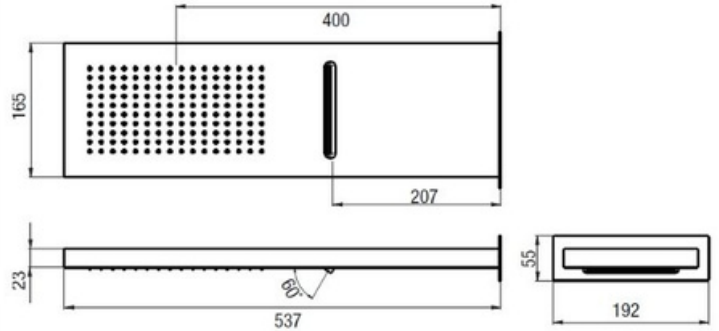

KARTA PRODUKTU

TECHNICAL SHEET

NAZWA / NAME : **DESZCZOWNICA ŚCIENNA SMART**

NUMER KATALOGOWY: 490044199

ZDJĘCIE PRODUKTU / IMAGE:

RYSUNEK TECHNICZNY / DRAWINGS:

DIAGRAM PRZEPŁYWU / FLOW RATE DIAGRAM:

Tabela natężenia przepływu (litry / min)

Bar	Pressione Dinamica (bar) / Portata (Litri/min)									
	0,5	1	1,5	2	2,5	3	3,5	4	4,5	5
◆	6,3	8,9	10,9	12,5	13,1	13,4	13,8	14,1	14,3	14,4
▲	7,5	9,8	11,5	12,2	12,8	13,3	14,8	13,9	14,1	14

STRUMIENIE/ SPRAYS:

OPIS / DESCRIPTION:

PL: Deszczownica ścienna SMART dwu strumieniowa: rain i kaskada.

EN: Shower heads SMART with two sprays: rain and waterfall.