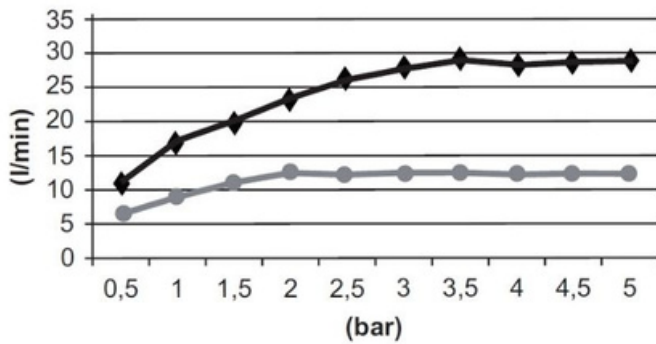

KARTA PRODUKTU

TECHNICAL SHEET

NAZWA / NAME : **DESZCZOWNICA SUFITOWA XDF**

NUMER KATALOGOWY: 492044110

ZDJĘCIE PRODUKTU / IMAGE:

RYSUNEK TECHNICZNY / DRAWINGS:

DIAGRAM PRZEPEŁYWU / FLOW RATE DIAGRAM:

◆ KASKADA/ WATERFALL
● DESZCZ/ RAIN

Tabella di Portata (Litri/min)

Bar	Pressione Dinamica (bar) / Portata (Litri/min)									
	0,5	1	1,5	2	2,5	3	3,5	4	4,5	5
◆	10,7	16,5	19,9	23	25,8	27,5	28,8	28,1	28,3	28,4
●	6	8,6	10,5	12,1	12,7	12,9	12,6	12,5	12,4	12,43

STRUMIENIE/ SPRAYS:

OPIS / DESCRIPTION:

PL: Deszczownica sufitowa XDF trzy strumieniowa: rain oraz podwójna kaskada.

EN: Shower heads XDF with three sprays: rain and double waterfall