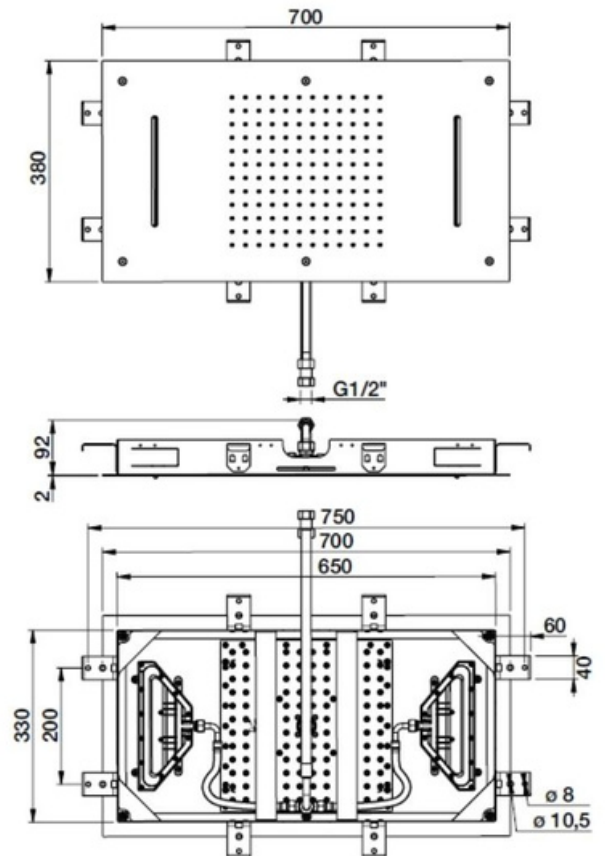

KARTA PRODUKTU

TECHNICAL SHEET

NAZWA / NAME : **DESZCZOWNICA SUFITOWA XDF**

NUMER KATALOGOWY: 492044110

ZDJĘCIE PRODUKTU / IMAGE:

RYSUNEK TECHNICZNY / DRAWINGS:

DIAGRAM PRZEPEŁYWU / FLOW RATE DIAGRAM:

◆ KASKADA/ WATERFALL
● DESZCZ/ RAIN

Tabella di Portata (Litri/min)

Bar	Pressione Dinamica (bar) / Portata (Litri/min)									
	0,5	1	1,5	2	2,5	3	3,5	4	4,5	5
◆	10,7	16,5	19,9	23	25,8	27,5	28,8	28,1	28,3	28,4
●	6	8,6	10,5	12,1	12,7	12,9	12,6	12,5	12,4	12,43

STRUMIENIE/ SPRAYS:

OPIS / DESCRIPTION:

PL: Deszczownica sufitowa XDF trzy strumieniowa: rain oraz podwójna kaskada.

EN: Shower heads XDF with three sprays: rain and double waterfall