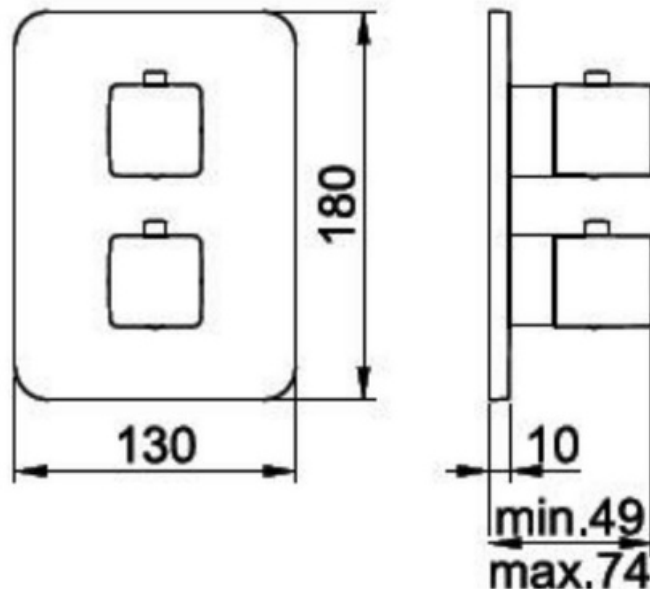

## TECHNICAL SHEET

NAZWA / NAME : **BATERIA PODTYNKOWA 1 DROŻNA KUKY**

NR KATALOGOWY / CODE: 480176811

ZDJĘCIE PRODUKTU / IMAGE:

RYSUNEK TECHNICZNY / DRAWINGS:

DIAGRAM PRZEPŁYWU / FLOW RATE DIAGRAM:

Litry/minuty:

bar	Exit I
0,5	9,8
1	14
2	20,2
3	24,8
4	28,7
5	32,3

ILOŚĆ ODBIORNIKÓW DO ZASILANIA/  
WAYS:

OPIS / DESCRIPTION:

PL: Bateria podtynkowa Kuky jednodrożna. ELEMENT ZEWNĘTRZNY

EN: Water control Kuky 1 way. EXTERNAL ELEMENT