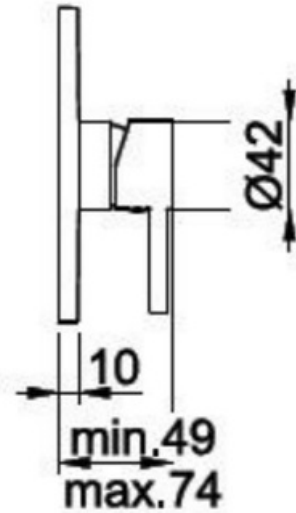

## TECHNICAL SHEET

NAZWA / NAME : **BATERIA PODTYNKOWA 1 DROŻNA ROUND**

NR KATALOGOWY / CODE: 480186531

ZDJĘCIE PRODUKTU / IMAGE:

RYSUNEK TECHNICZNY / DRAWINGS:

DIAGRAM PRZEPEŁYWU / FLOW RATE DIAGRAM:

Litry/minuty:

bar	Mix 1 way
0,5	10,7
1	15,3
2	21,8
3	26,8
4	31
5	34,8

ILOŚĆ ODBIORNIKÓW DO ZASILANIA/  
WAYS:

OPIS / DESCRIPTION:

PL: Bateria podtynkowa Round jednodrożna. ELEMENT ZEWNĘTRZNY

EN: Water control Round 1 way. EXTERNAL ELEMENT