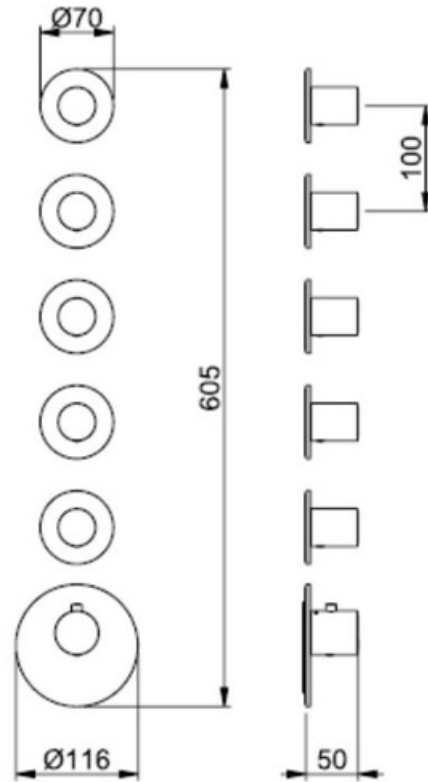

KARTA PRODUKTU

TECHNICAL SHEET

NAZWA / NAME : **BATERIA PODTYNKOWA 5 DROŻNA ROUND**

NR KATALOGOWY / CODE: 481180035

ZDJĘCIE PRODUKTU / IMAGE:

RYSUNEK TECHNICZNY / DRAWINGS:

DIAGRAM PRZEPEŁYWU / FLOW RATE DIAGRAM:

Litry/minuty:

bar	
0,5	23
1	32,3
2	45,4
3	55
4	63,1
5	70,5

ILOŚĆ ODBIORNIKÓW DO ZASILENIA/
WAYS

OPIS / DESCRIPTION:

PL: Bateria podtynkowa Round pięciodrożna. ELEMENT ZEWNĘTRZNY

EN: Water control Round 5 ways. EXTERNAL ELEMENT