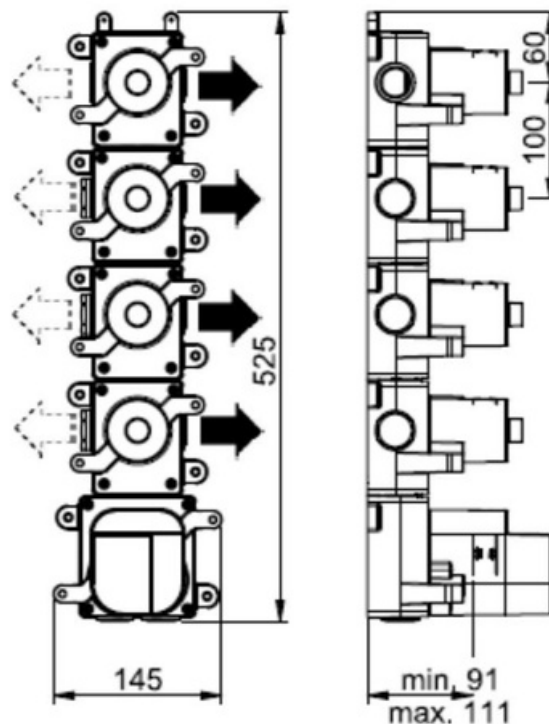

KARTA PRODUKTU

TECHNICAL SHEET

NAZWA / NAME : **BATERIA PRYSZNICOWA 4 DROŻNA PODTYNKOWA**

NR KATALOGOWY / CODE: 610176004

ZDJĘCIE PRODUKTU / IMAGE:

RYSUNEK TECHNICZNY / DRAWINGS:

DIAGRAM PRZEPEŁYWU / FLOW RATE DIAGRAM:

LITRY/MINUTY:

bar	
0,5	23
1	32,2
2	45,3
3	55
4	63
5	70,2

ILOŚĆ ODBIORNIKÓW DO ZASILENIA/
WAYS

OPIS / DESCRIPTION:

PL: Bateria prysznicowa czterodrożna podtynkowa.

EN: Water control 4 ways. HIDDEN MODULE