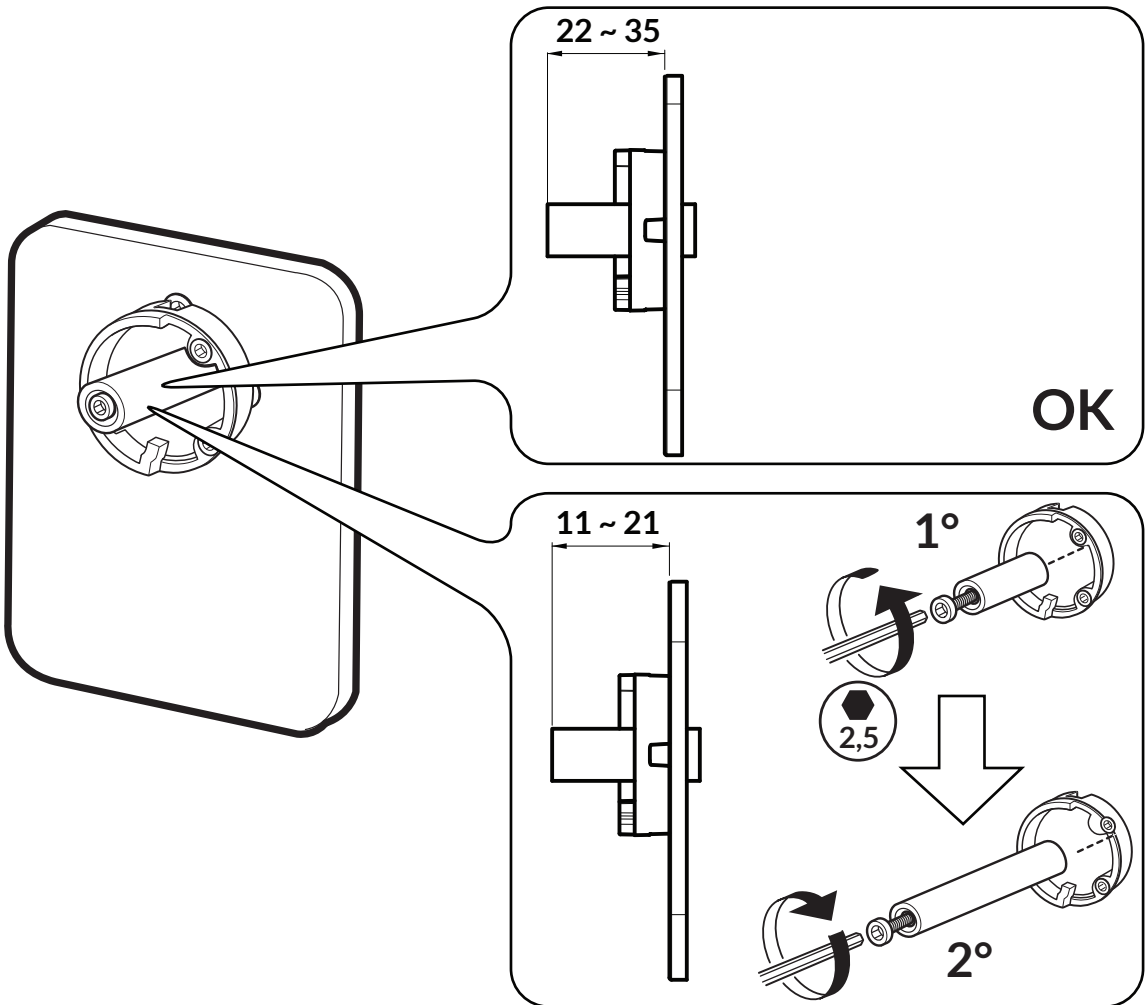

### Zdjęcie poglądowe

Bateria prysznicowa Kuky  
na płycie - element  
zewnątrzny - do modułu  
coretherm

	x 1	x 1	x 1
	x 1		
		x 1	
			x 1
	x 1	x 1	x 1
	x 3	x 4	x 5
	x 1	x 1	x 1

PL Instrukcja montażu  
 GB Mounting instructions

8

9

10

10

11

12

13

14