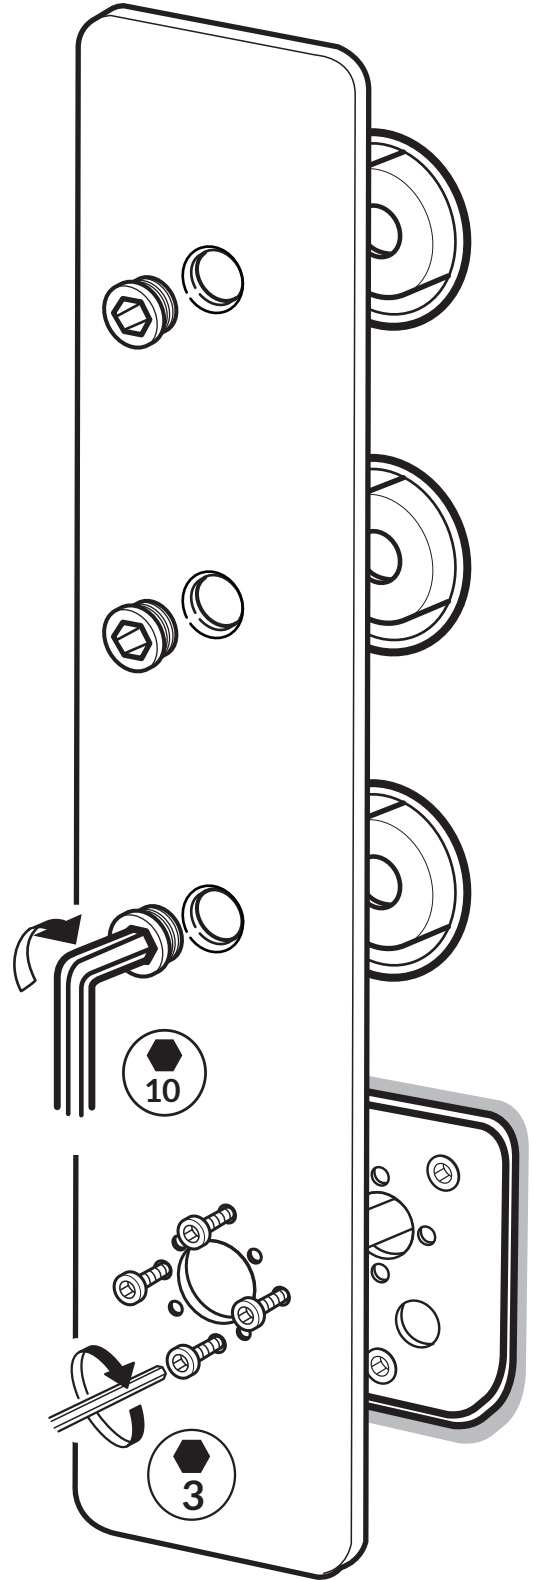

### Zdjęcie poglądowe

Bateria prysznicowa Kuky  
na płycie - element  
zewnątrzny - do modułu  
coretherm

	x 1	x 1	x 1
	x 1		
		x 1	
			x 1
	x 1	x 1	x 1
	x 3	x 4	x 5
	x 1	x 1	x 1

PL Instrukcja montażu  
 GB Mounting instructions

1

2

3

6

6

6

6

7

8

9

10

10

11

12

13

14