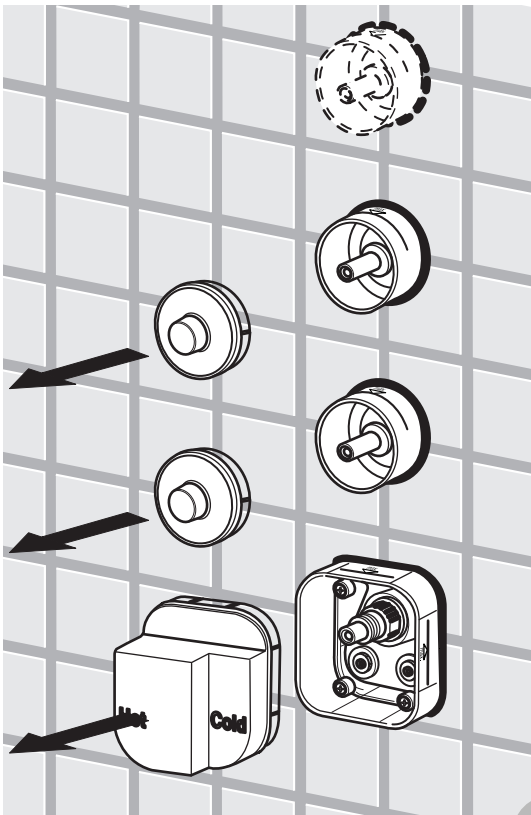

### Zdjęcie poglądowe

Bateria prysznicowa Kuky  
na płycie - element  
zewnątrzny - do modułu  
coretherm

	x 1	x 1	x 1
	x 1		
		x 1	
			x 1
	x 1	x 1	x 1
	x 3	x 4	x 5
	x 1	x 1	x 1

PL Instrukcja montażu  
 GB Mounting instructions