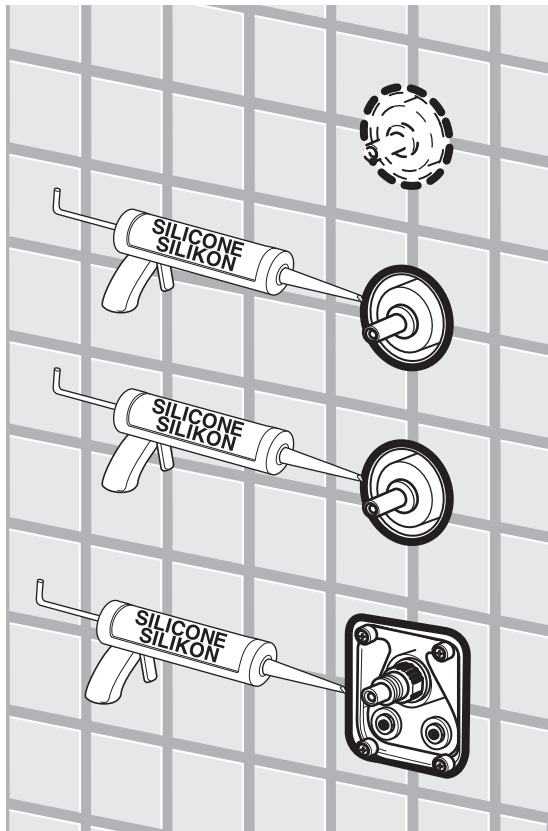

AQUATEC

INSTRUKCJA MONTAŻU

Zdjęcie poglądowe

Bateria prysznicowa Round
na płycie - element
zewnątrzny - do modułu
coretherm

481180043

481180045

481180044

ZAWARTOŚĆ PUDEŁKA
PACKAGE CONTENT

	x 1	x 1	x 1
	x 1		
		x 1	
			x 1
	x 1	x 1	x 1
	x 3	x 4	x 5
	x 1	x 1	x 1

PL Instrukcja montażu
GB Mounting instructions

1

2

3

4

4

5