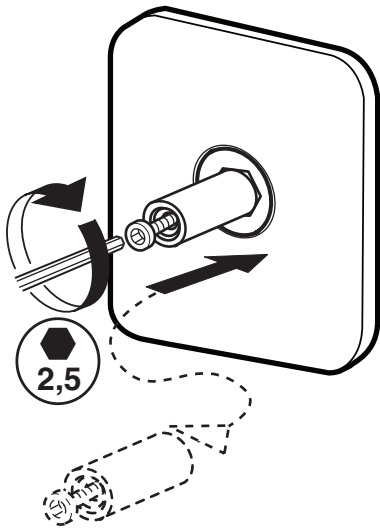

AQUATEC

INSTRUKCJA MONTAŻU

Zdjęcie poglądowe

Bateria prysznicowa Round
na płycie - element
zewnątrzny - do modułu
coretherm

481180043

481180045

481180044

ZAWARTOŚĆ PUDEŁKA
PACKAGE CONTENT

	x 1	x 1	x 1
	x 1		
		x 1	
			x 1
	x 1	x 1	x 1
	x 3	x 4	x 5
	x 1	x 1	x 1

PL Instrukcja montażu
GB Mounting instructions

1

2

3

4

4

5