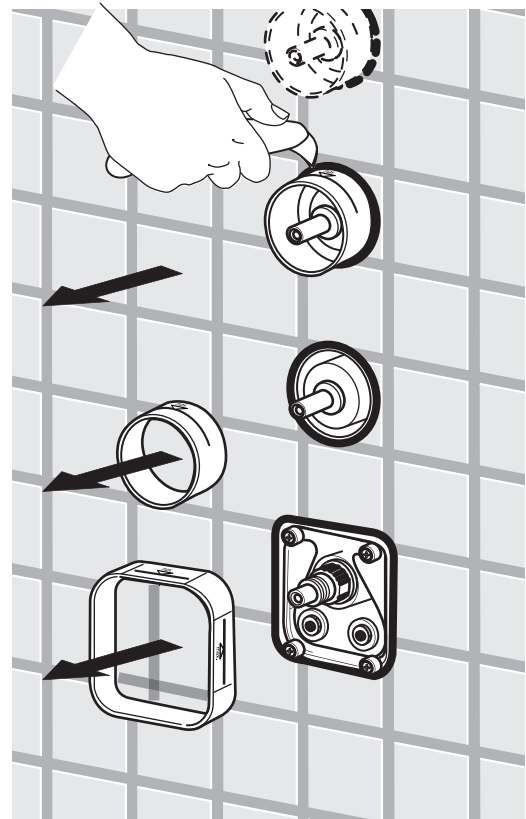

AQUATEC

INSTRUKCJA MONTAŻU

Zdjęcie poglądowe

Bateria prysznicowa Round
na płycie - element
zewnątrzny - do modułu
coretherm

481180043

481180045

481180044

ZAWARTOŚĆ PUDEŁKA
PACKAGE CONTENT

	x 1	x 1	x 1
	x 1		
		x 1	
			x 1
	x 1	x 1	x 1
	x 3	x 4	x 5
	x 1	x 1	x 1

PL Instrukcja montażu
GB Mounting instructions

1

2

3

4

4

5