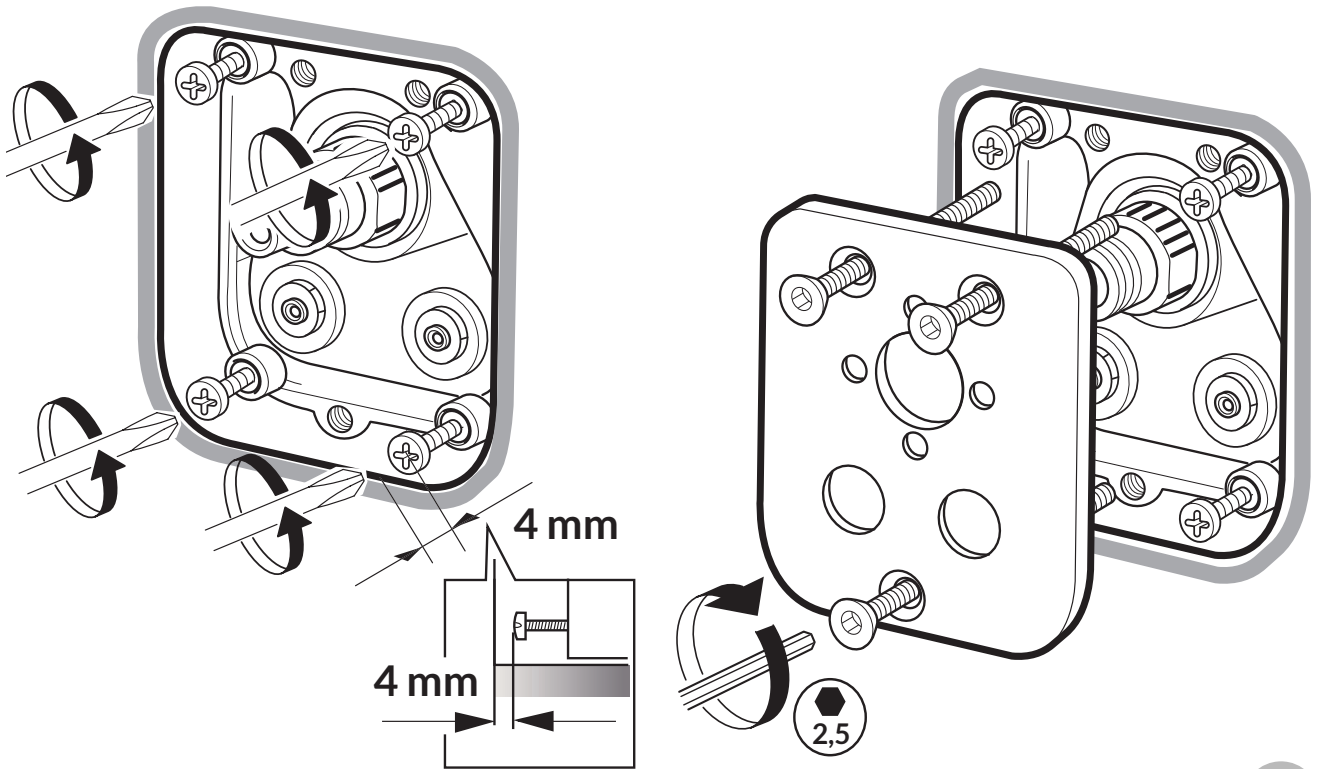

AQUATEC

INSTRUKCJA MONTAŻU

Zdjęcie poglądowe

Bateria prysznicowa Round
na płycie - element
zewnątrzny - do modułu
coretherm

481180043

481180045

481180044

ZAWARTOŚĆ PUDEŁKA
PACKAGE CONTENT

	x 1	x 1	x 1
	x 1		
		x 1	
			x 1
	x 1	x 1	x 1
	x 3	x 4	x 5
	x 1	x 1	x 1

PL Instrukcja montażu
GB Mounting instructions

1

2

3

4

4

5