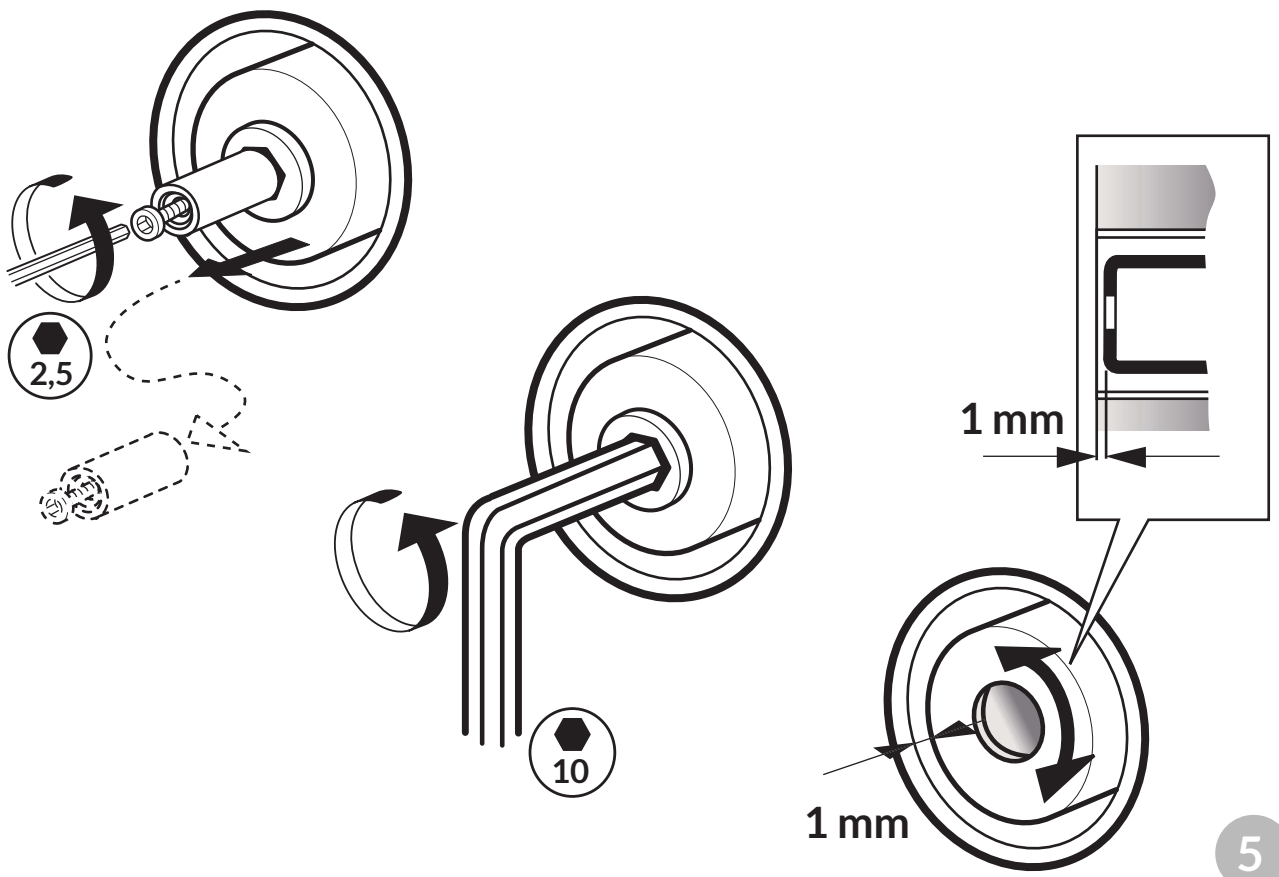

AQUATEC

INSTRUKCJA MONTAŻU

Zdjęcie poglądowe

Bateria prysznicowa Round
na płycie - element
zewnątrzny - do modułu
coretherm

481180043

481180045

481180044

ZAWARTOŚĆ PUDEŁKA
PACKAGE CONTENT

	x 1	x 1	x 1
	x 1		
		x 1	
			x 1
	x 1	x 1	x 1
	x 3	x 4	x 5
	x 1	x 1	x 1

PL Instrukcja montażu
GB Mounting instructions

1

2

3

4

4

5