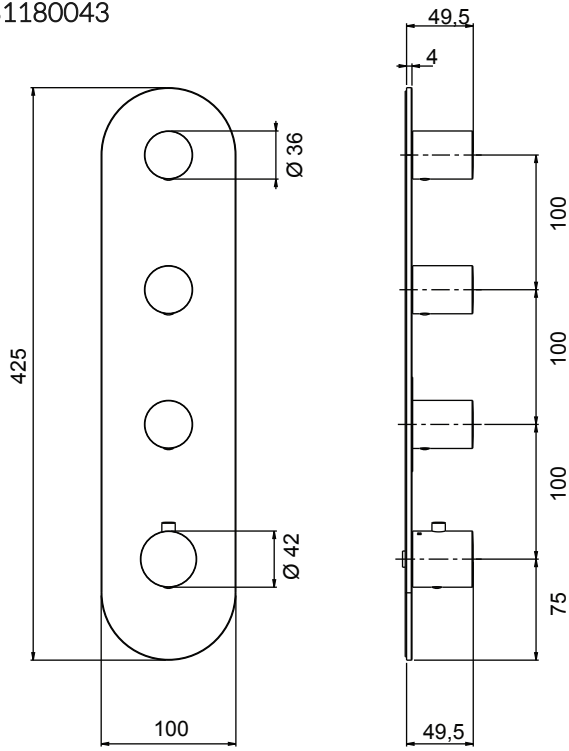

AQUATEC

INSTRUKCJA MONTAŻU

Zdjęcie poglądowe

Bateria prysznicowa Round
na płycie - element
zewnątrzny - do modułu
coretherm

481180043

481180045

481180044

ZAWARTOŚĆ PUDEŁKA
PACKAGE CONTENT

	x 1	x 1	x 1
	x 1		
		x 1	
			x 1
	x 1	x 1	x 1
	x 3	x 4	x 5
	x 1	x 1	x 1

PL Instrukcja montażu
GB Mounting instructions

1

2

3

4

4

5

7

8

9

10

10

11

12

13