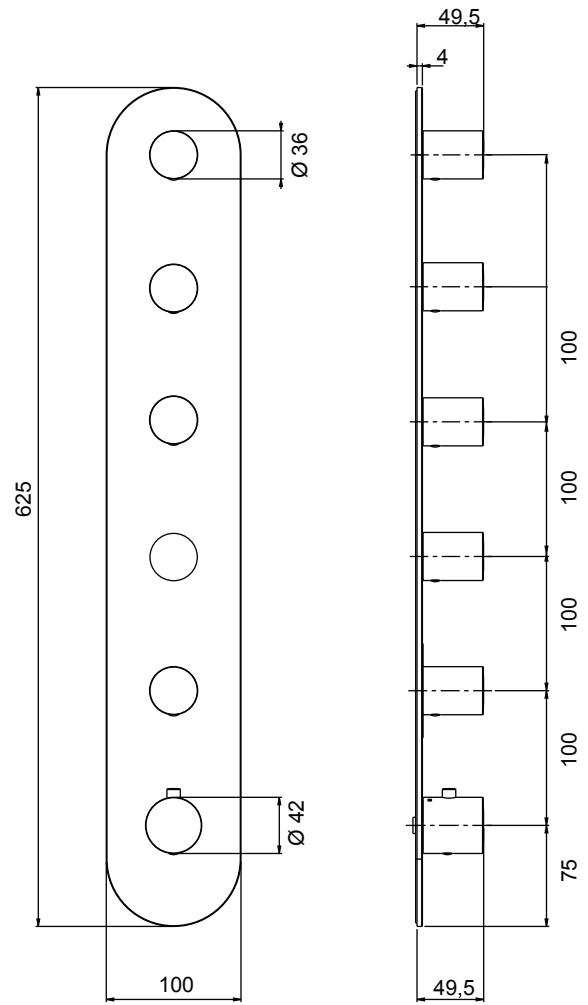

AQUATEC

INSTRUKCJA MONTAŻU

Zdjęcie poglądowe

Bateria prysznicowa Round
na płycie - element
zewnątrzny - do modułu
coretherm

481180043

481180045

481180044

ZAWARTOŚĆ PUDEŁKA
PACKAGE CONTENT

	x 1	x 1	x 1
	x 1		
		x 1	
			x 1
	x 1	x 1	x 1
	x 3	x 4	x 5
	x 1	x 1	x 1

PL Instrukcja montażu
GB Mounting instructions

1

2

3

4

4

5

7

8

9

10

10

11

12

13