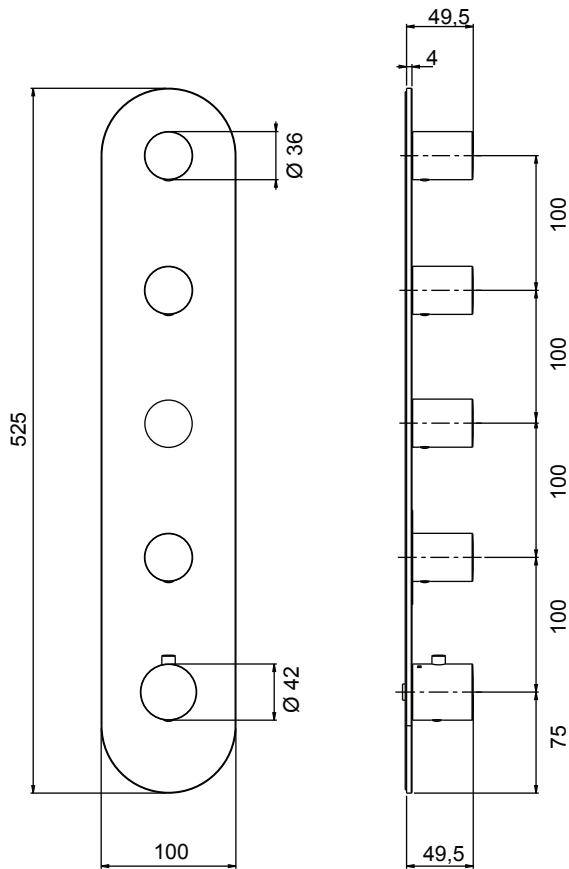

AQUATEC

INSTRUKCJA MONTAŻU

Zdjęcie poglądowe

Bateria prysznicowa Round
na płycie - element
zewnątrzny - do modułu
coretherm

481180043

481180045

481180044

ZAWARTOŚĆ PUDEŁKA
PACKAGE CONTENT

	x 1	x 1	x 1
	x 1		
		x 1	
			x 1
	x 1	x 1	x 1
	x 3	x 4	x 5
	x 1	x 1	x 1

PL Instrukcja montażu
GB Mounting instructions

1

2

3

4

4

5

7

8

9

10

10

11

12

13