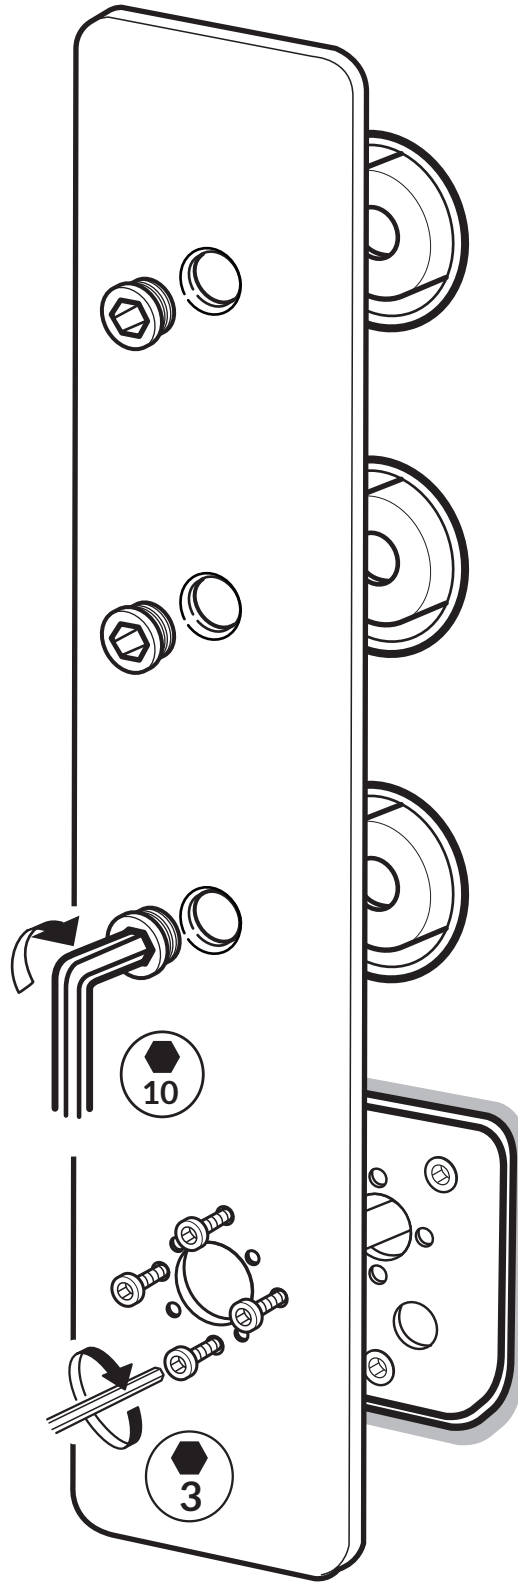

AQUATEC

INSTRUKCJA MONTAŻU

Zdjęcie poglądowe

Bateria prysznicowa Round
na płycie - element
zewnątrzny - do modułu
coretherm

481180043

481180045

481180044

ZAWARTOŚĆ PUDEŁKA
PACKAGE CONTENT

	x 1	x 1	x 1
	x 1		
		x 1	
			x 1
	x 1	x 1	x 1
	x 3	x 4	x 5
	x 1	x 1	x 1

PL Instrukcja montażu
GB Mounting instructions

1

2

3

4

4

5

7

8

9

10

10

11

12

13