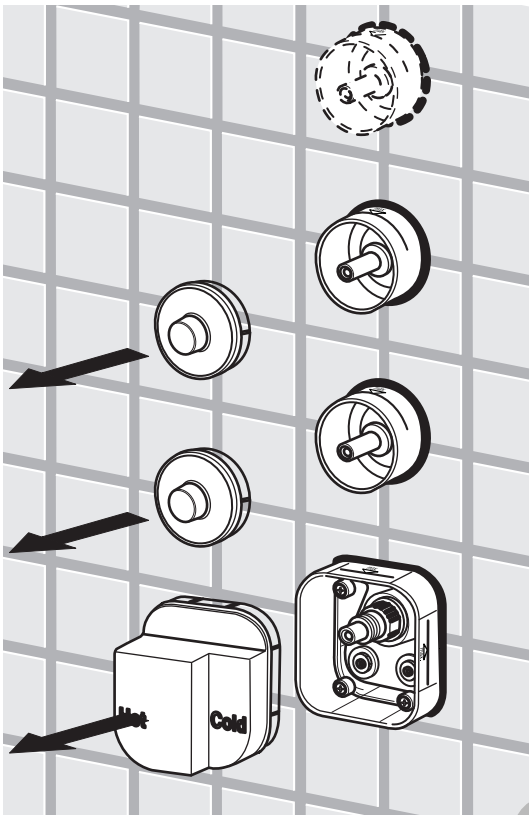

AQUATEC

INSTRUKCJA MONTAŻU

Zdjęcie poglądowe

Bateria prysznicowa Round
na płycie - element
zewnątrzny - do modułu
coretherm

481180043

481180045

481180044

ZAWARTOŚĆ PUDEŁKA
PACKAGE CONTENT

	x 1	x 1	x 1
	x 1		
		x 1	
			x 1
	x 1	x 1	x 1
	x 3	x 4	x 5
	x 1	x 1	x 1

PL Instrukcja montażu
GB Mounting instructions

1

2

3

4

4

5