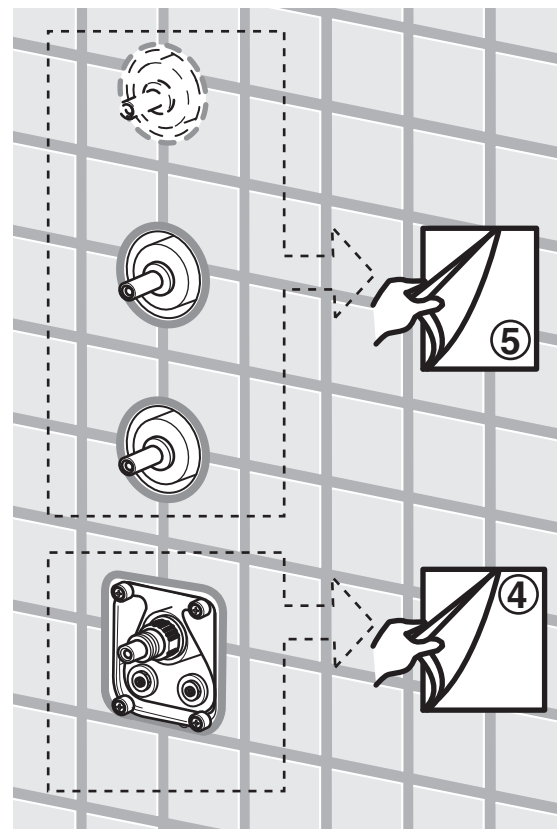

AQUATEC

INSTRUKCJA MONTAŻU

Zdjęcie poglądowe

Bateria prysznicowa Round
na płycie - element
zewnątrzny - do modułu
coretherm

481180043

481180045

481180044

ZAWARTOŚĆ PUDEŁKA
PACKAGE CONTENT

	x 1	x 1	x 1
	x 1		
		x 1	
			x 1
	x 1	x 1	x 1
	x 3	x 4	x 5
	x 1	x 1	x 1

PL Instrukcja montażu
GB Mounting instructions

1

2

3

4

4

5