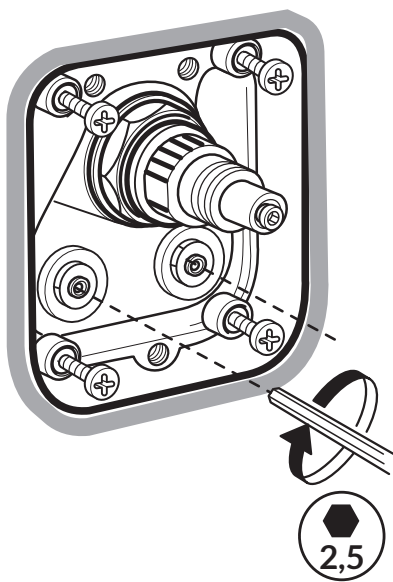

KONSERWACJA MAINTENANCE