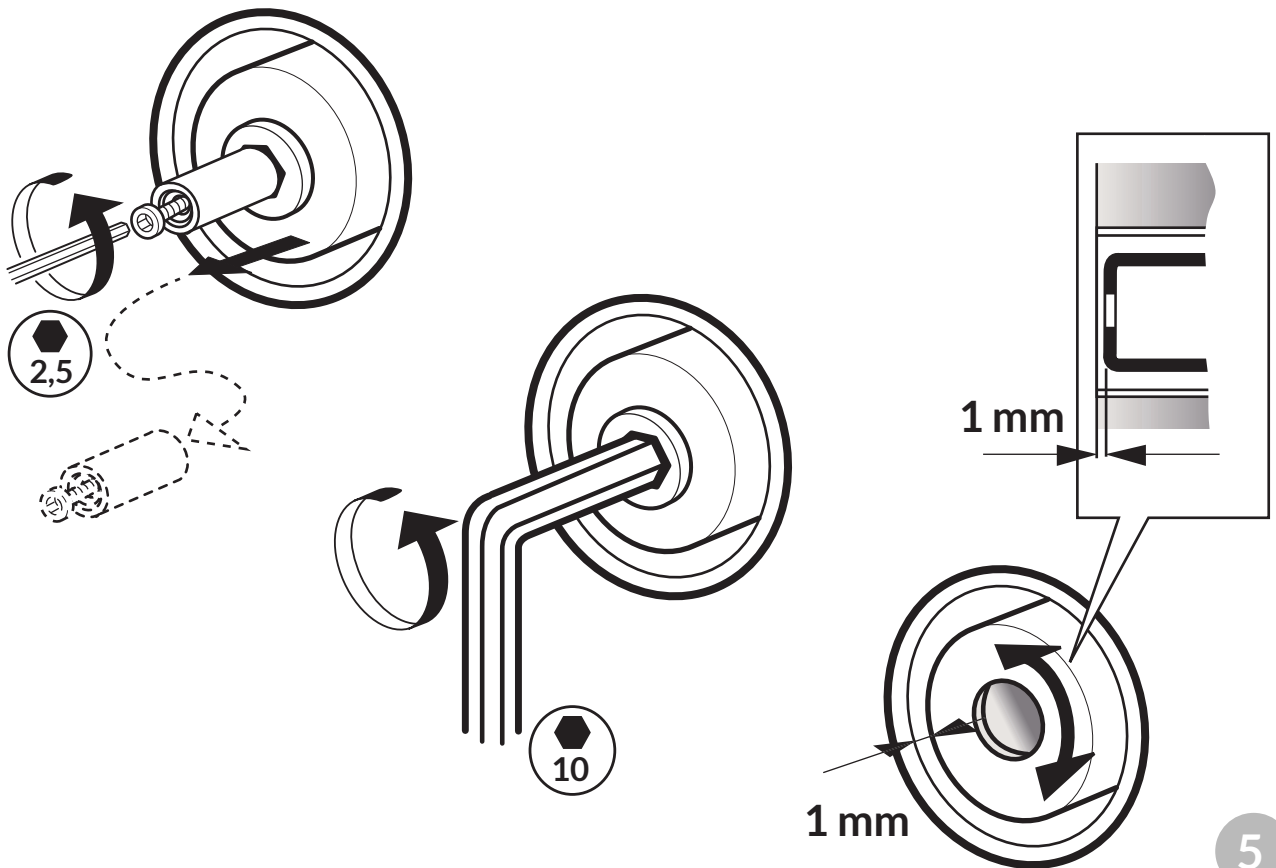

AQUATEC

INSTRUKCJA MONTAŻU

Zdjęcie poglądowe

Bateria prysznicowa
Round on Square na
płyce - element
zewnętrzny - do modułu
coretherm

481180073

481180075

481180074

ZAWARTOŚĆ PUDEŁKA
PACKAGE CONTENT

	x 1	x 1	x 1
	x 1		
		x 1	
			x 1
	x 1	x 1	x 1
	x 3	x 4	x 5
	x 1	x 1	x 1

PL Instrukcja montażu
GB Mounting instructions

1

2

3

4

5

4