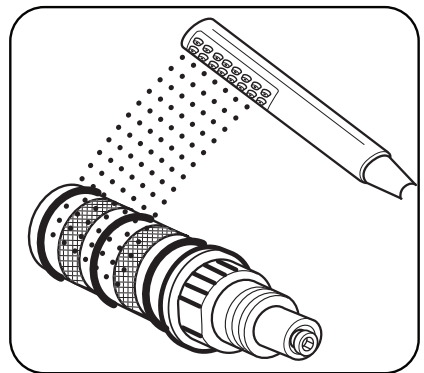

KONSERWACJA MAINTENANCE