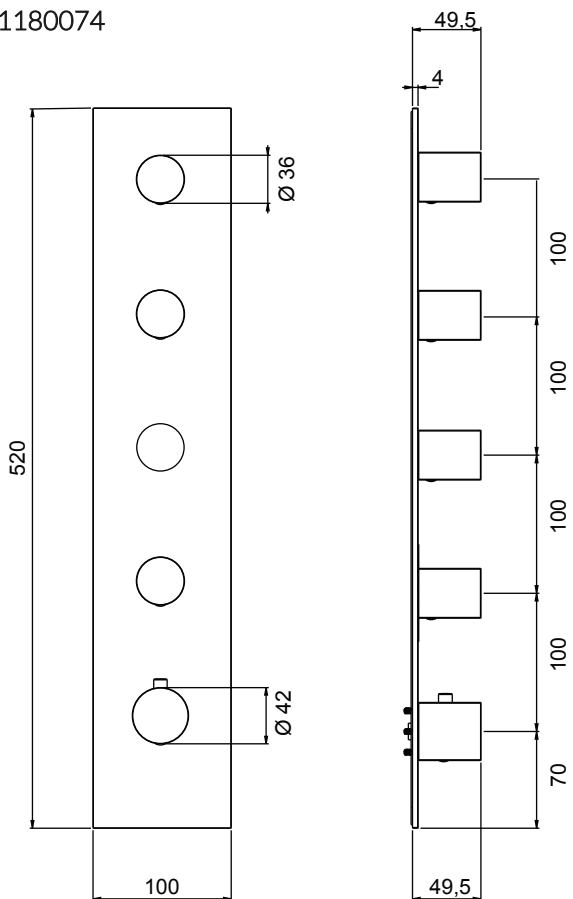

AQUATEC

INSTRUKCJA MONTAŻU

Zdjęcie poglądowe

Bateria prysznicowa
Round on Square na
płyce - element
zewnętrzny - do modułu
coretherm

481180073

481180075

481180074

ZAWARTOŚĆ PUDEŁKA
PACKAGE CONTENT

	x 1	x 1	x 1
	x 1		
		x 1	
			x 1
	x 1	x 1	x 1
	x 3	x 4	x 5
	x 1	x 1	x 1

PL Instrukcja montażu
GB Mounting instructions

1

2

3

4

5

4

5

6

6

6

6

7

8

9