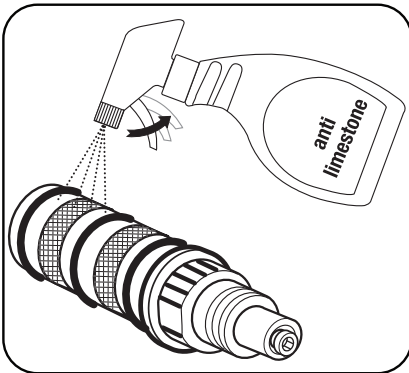

KONSERWACJA MAINTENANCE