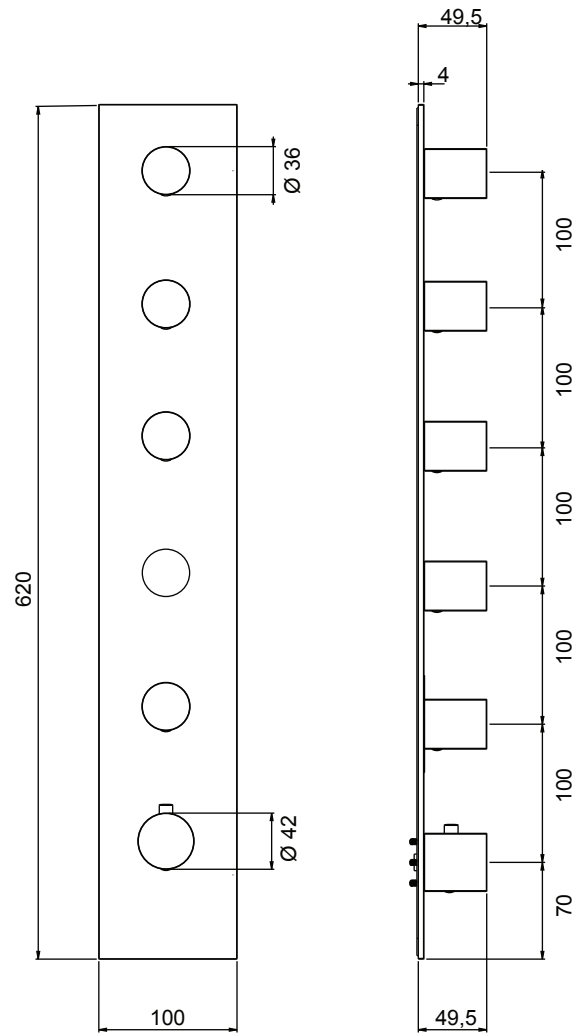

AQUATEC

INSTRUKCJA MONTAŻU

Zdjęcie poglądowe

Bateria prysznicowa
Round on Square na
płyce - element
zewnętrzny - do modułu
coretherm

481180073

481180075

481180074

ZAWARTOŚĆ PUDEŁKA
PACKAGE CONTENT

	x 1	x 1	x 1
	x 1		
		x 1	
			x 1
	x 1	x 1	x 1
	x 3	x 4	x 5
	x 1	x 1	x 1

PL Instrukcja montażu
GB Mounting instructions

1

2

3

4

5

4

5

6

6

6

6

7

8

9