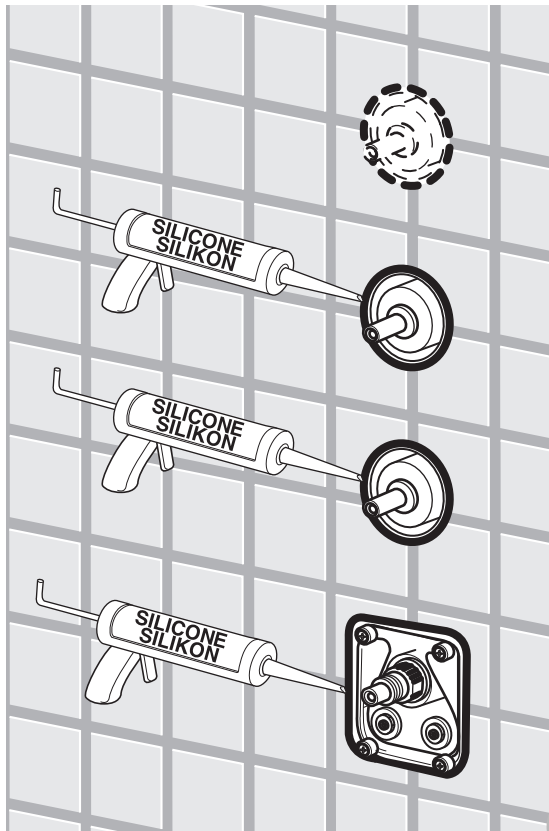

AQUATEC

INSTRUKCJA MONTAŻU

Zdjęcie poglądowe

Bateria prysznicowa
Round on Square na
płyce - element
zewnętrzny - do modułu
coretherm

481180073

481180075

481180074

ZAWARTOŚĆ PUDEŁKA
PACKAGE CONTENT

	x 1	x 1	x 1
	x 1		
		x 1	
			x 1
	x 1	x 1	x 1
	x 3	x 4	x 5
	x 1	x 1	x 1

PL Instrukcja montażu
GB Mounting instructions

1

2

3

4

5

4