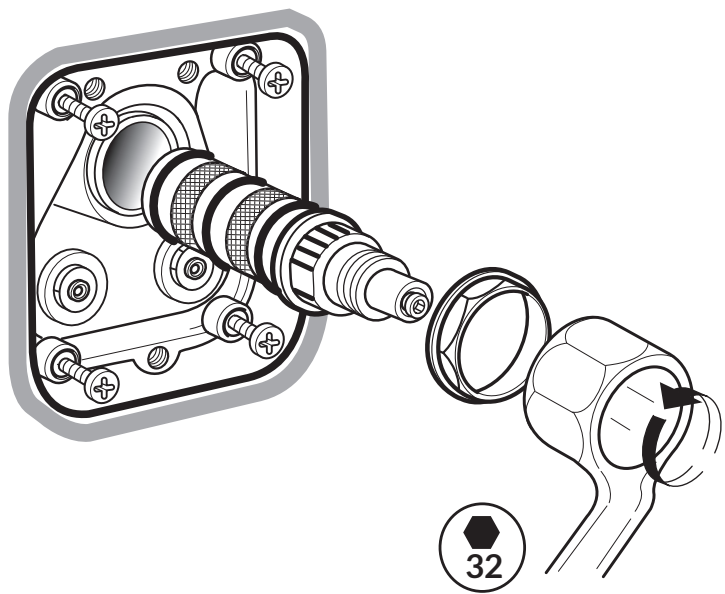

KONSERWACJA MAINTENANCE