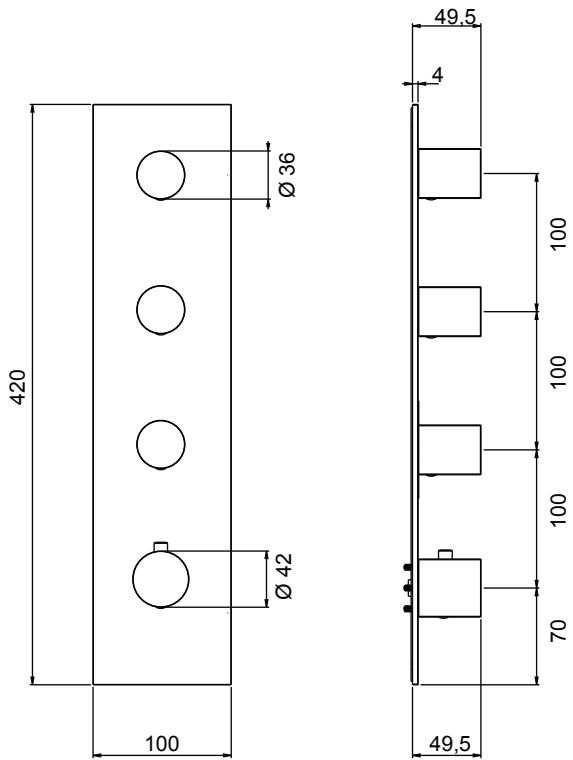

AQUATEC

INSTRUKCJA MONTAŻU

Zdjęcie poglądowe

Bateria prysznicowa
Round on Square na
płyce - element
zewnętrzny - do modułu
coretherm

481180073

481180075

481180074

ZAWARTOŚĆ PUDEŁKA
PACKAGE CONTENT

	x 1	x 1	x 1
	x 1		
		x 1	
			x 1
	x 1	x 1	x 1
	x 3	x 4	x 5
	x 1	x 1	x 1

PL Instrukcja montażu
GB Mounting instructions

1

2

3

4

5

4

5

6

6

6

6

7

8

9