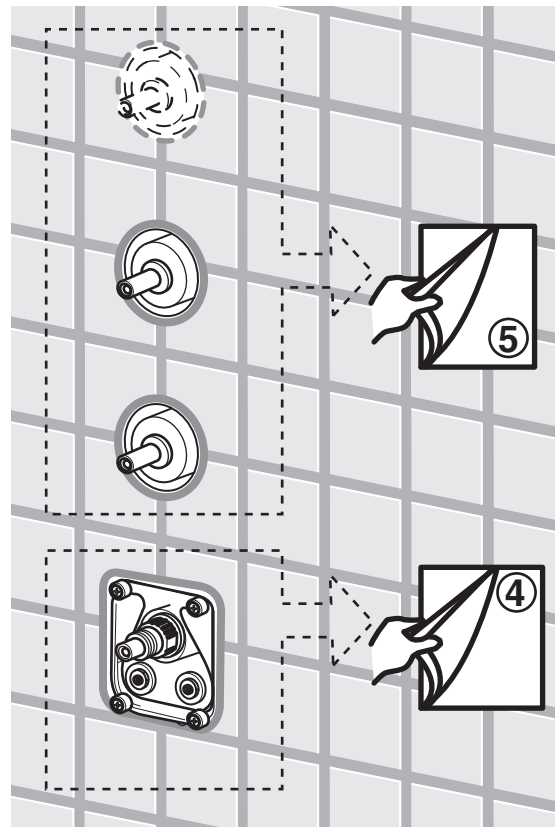

AQUATEC

INSTRUKCJA MONTAŻU

Zdjęcie poglądowe

Bateria prysznicowa
Round on Square na
płyce - element
zewnętrzny - do modułu
coretherm

481180073

481180075

481180074

ZAWARTOŚĆ PUDEŁKA
PACKAGE CONTENT

	x 1	x 1	x 1
	x 1		
		x 1	
			x 1
	x 1	x 1	x 1
	x 3	x 4	x 5
	x 1	x 1	x 1

PL Instrukcja montażu
GB Mounting instructions

1

2

3

4

5

4