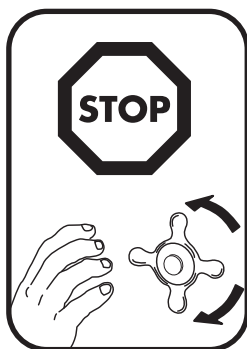

KONSERWACJA MAINTENANCE