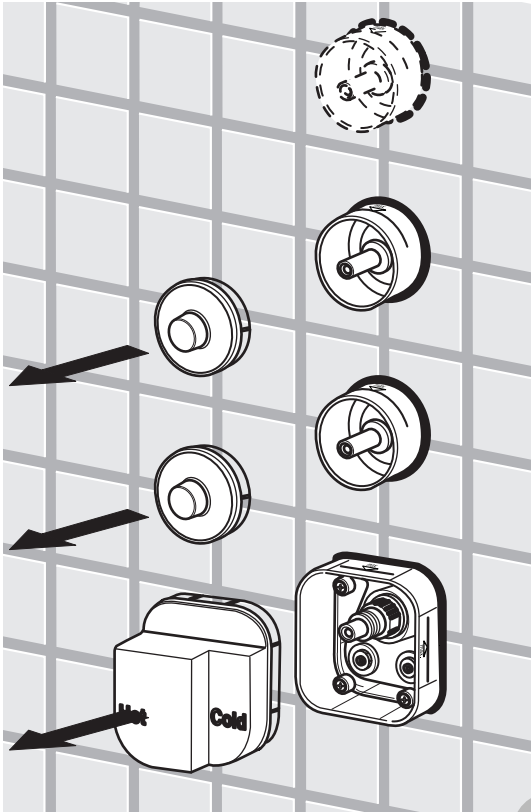

AQUATEC

INSTRUKCJA MONTAŻU

Zdjęcie poglądowe

Bateria prysznicowa
Round on Square na
płyce - element
zewnętrzny - do modułu
coretherm

481180073

481180075

481180074

ZAWARTOŚĆ PUDEŁKA
PACKAGE CONTENT

	x 1	x 1	x 1
	x 1		
		x 1	
			x 1
	x 1	x 1	x 1
	x 3	x 4	x 5
	x 1	x 1	x 1

PL Instrukcja montażu
GB Mounting instructions

1

2

3

4

5

4