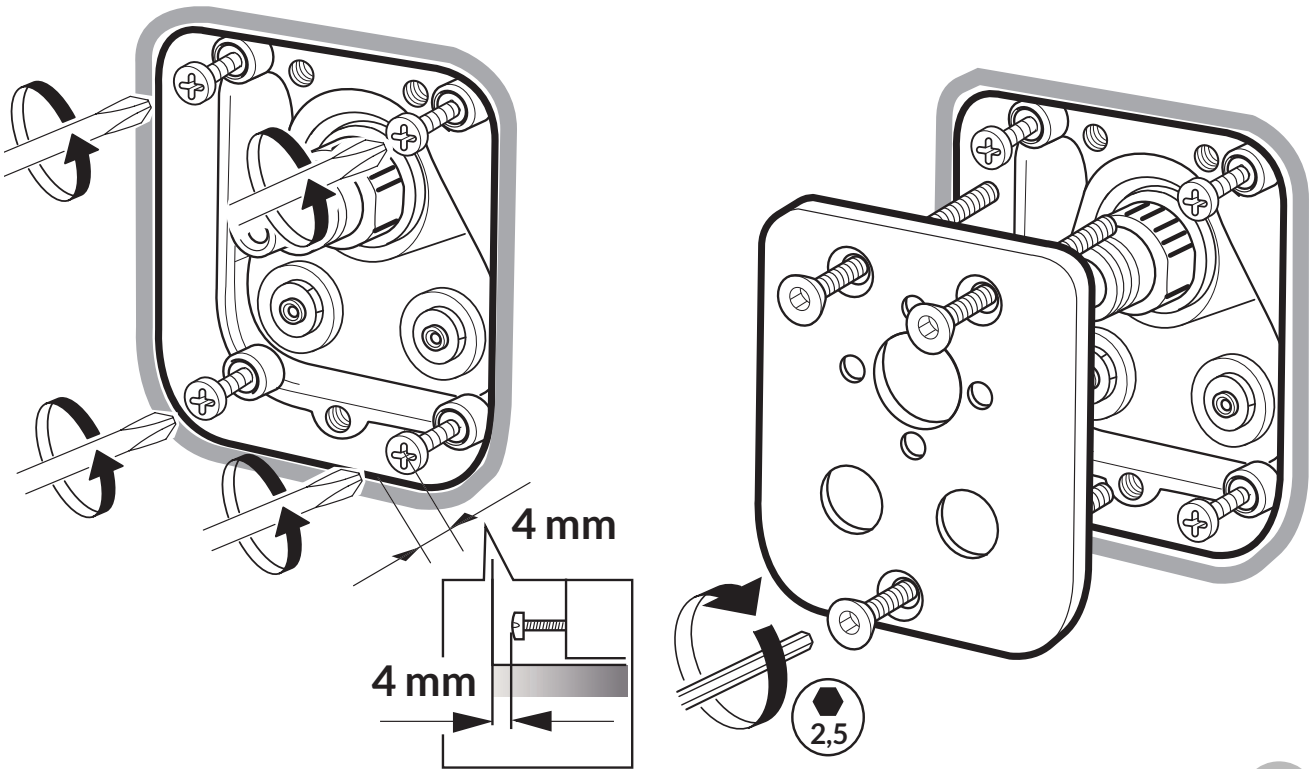

AQUATEC

INSTRUKCJA MONTAŻU

Zdjęcie poglądowe

Bateria prysznicowa
Round on Square na
płyce - element
zewnętrzny - do modułu
coretherm

481180073

481180075

481180074

ZAWARTOŚĆ PUDEŁKA
PACKAGE CONTENT

	x 1	x 1	x 1
	x 1		
		x 1	
			x 1
	x 1	x 1	x 1
	x 3	x 4	x 5
	x 1	x 1	x 1

PL Instrukcja montażu
GB Mounting instructions

1

2

3

4

5

4