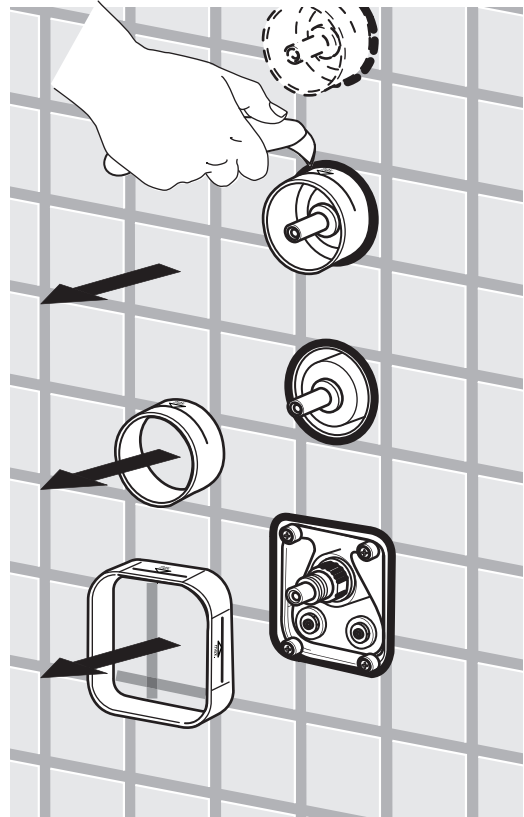

AQUATEC

INSTRUKCJA MONTAŻU

Zdjęcie poglądowe

Bateria prysznicowa
Round on Square na
płyce - element
zewnętrzny - do modułu
coretherm

481180073

481180075

481180074

ZAWARTOŚĆ PUDEŁKA
PACKAGE CONTENT

	x 1	x 1	x 1
	x 1		
		x 1	
			x 1
	x 1	x 1	x 1
	x 3	x 4	x 5
	x 1	x 1	x 1

PL Instrukcja montażu
GB Mounting instructions

1

2

3

4

5

4