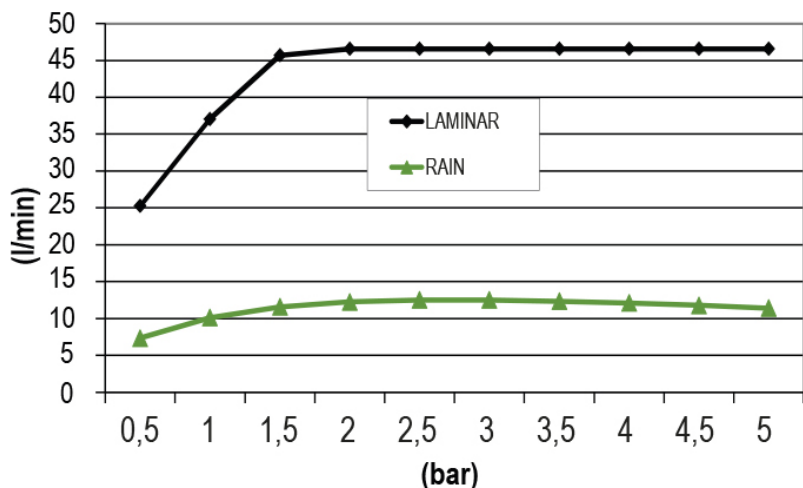

KARTA PRODUKTU

TECHNICAL SHEET

NAZWA / NAME : **DESZCZOWNICA ICICLE**

NUMER KATALOGOWY: 492044258

ZDJĘCIE PRODUKTU / IMAGE:

RYSUNEK TECHNICZNY / DRAWINGS:

□ 380

DIAGRAM PRZEPŁYWU / FLOW RATE DIAGRAM:

NATRYSK GÓRNY/ TOP SHOWER:

STRUMIENIE/ SPRAYS:

OPIS / DESCRIPTION:

PL: Deszczownica Icicle z dwoma natryskami górnymi: Rain oraz Słup wody.

EN: Shower head Icicle with 2 ways: Rain and Water column.