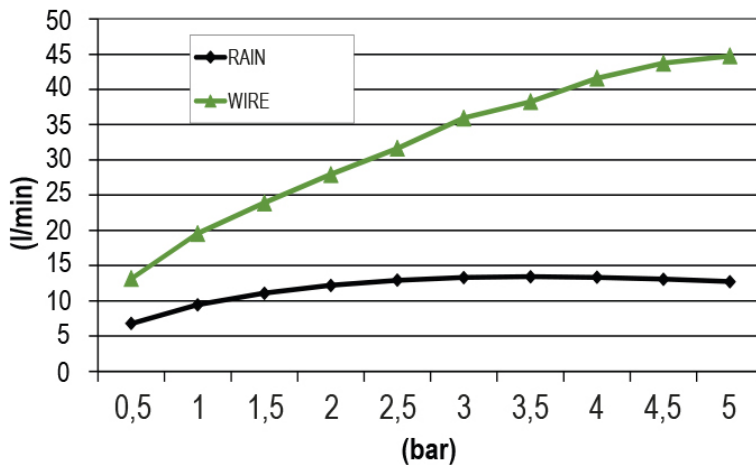

KARTA PRODUKTU

TECHNICAL SHEET

NAZWA / NAME : **DESZCZOWNICA WIRE**

NUMER KATALOGOWY: 492044260

ZDJĘCIE PRODUKTU / IMAGE:

RYSUNEK TECHNICZNY / DRAWINGS:

□ 500

DIAGRAM PRZEPŁYWU / FLOW RATE DIAGRAM:

NATRYSK GÓRNY/ TOP SHOWER:

STRUMIENIE/ SPRAYS:

OPIS / DESCRIPTION:

PL: Deszczownica Wire z dwoma natryskami górnymi: Rain oraz Wire.

EN: Shower head Wire with 2 ways: Rain and Wire.