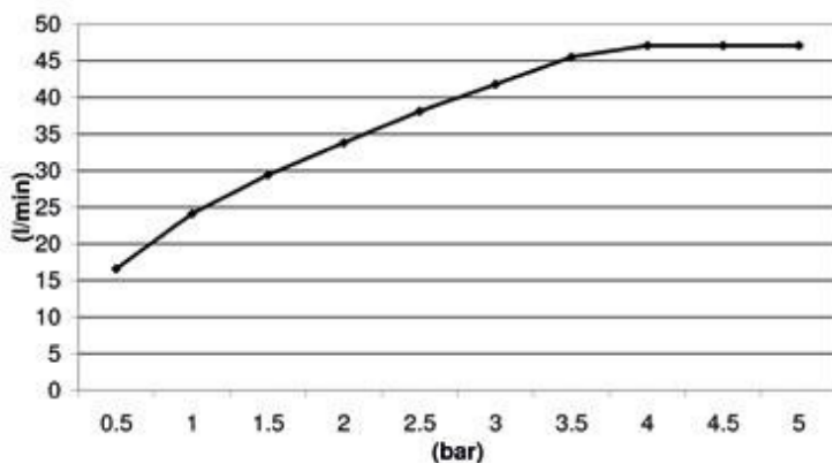

KARTA PRODUKTU

TECHNICAL SHEET

NAZWA / NAME : **DESZCZOWNICA NAŚCIENNA CUBE 254**

NR KATALOGOWY / CODE:

ZDJĘCIE PRODUKTU / IMAGE:

RYSUNEK TECHNICZNY / DRAWINGS:

DIAGRAM PRZEPEŁYWU / FLOW RATE DIAGRAM:

PRZEPEŁYW NATRYSKU

STRUMIENIE / SPRAYS:

OPIS / DESCRIPTION:

PL: Deszczownica naścienna CUBE 254 z natryskiem rain.

EN: Shower columns CUBE 254 with rain spray.