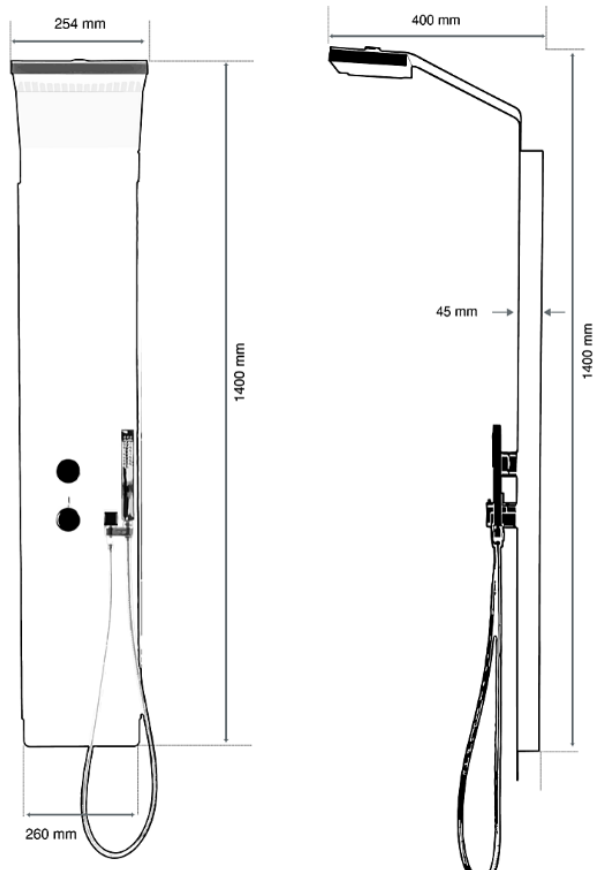

KARTA PRODUKTU

TECHNICAL SHEET

NAZWA / NAME : **DESZCZOWNICA NAŚCIENNA CUBE 254**

NR KATALOGOWY / CODE:

ZDJĘCIE PRODUKTU / IMAGE:

RYSUNEK TECHNICZNY / DRAWINGS:

DIAGRAM PRZEPEŁYWU / FLOW RATE DIAGRAM:

PRZEPEŁYW NATRYSKU

STRUMIENIE / SPRAYS:

OPIS / DESCRIPTION:

PL: Deszczownica naścienna CUBE 254 z natryskiem rain.

EN: Shower columns CUBE 254 with rain spray.