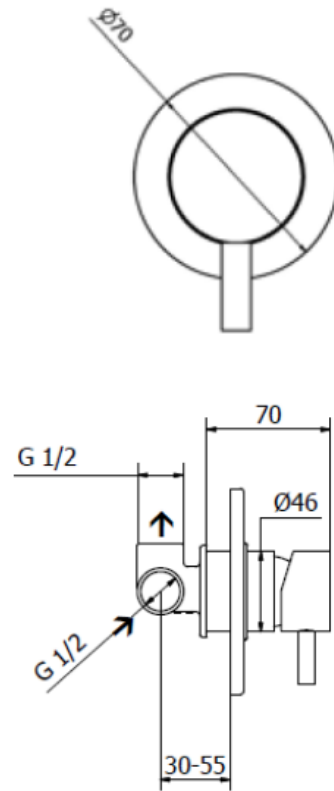

## TECHNICAL SHEET

NAZWA / NAME : BATERIA PRYSZNICOWA JEDNODROŻNA BLACK MATT JABIL

NUMER KATALOGOWY: 52073080BB

ZDJĘCIE PRODUKTU / IMAGE:

RYSUNEK TECHNICZNY / DRAWINGS:

DODATKOWE INFORMACJE / ADDITIONAL INFORMATION: