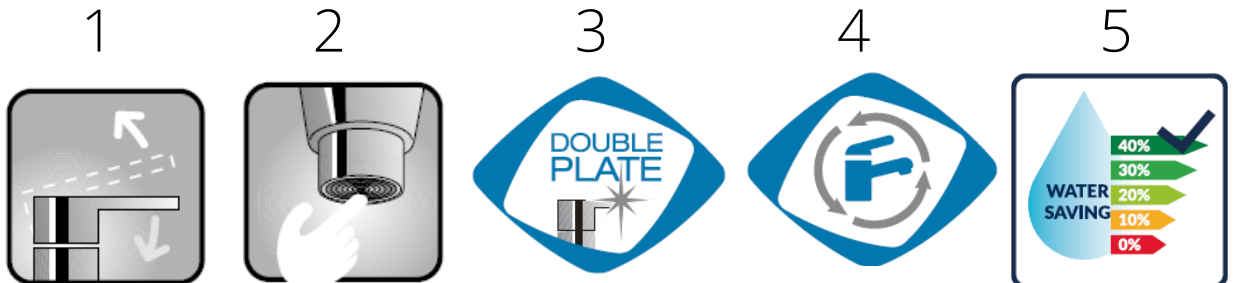

## TECHNICAL SHEET

NAZWA / NAME : BATERIA PRYSZNICOWA JEDNODROŻNA BLACK MATT JABIL

NUMER KATALOGOWY: 52073080BB

ZDJĘCIE PRODUKTU / IMAGE:

RYSUNEK TECHNICZNY / DRAWINGS:

DODATKOWE INFORMACJE / ADDITIONAL INFORMATION: