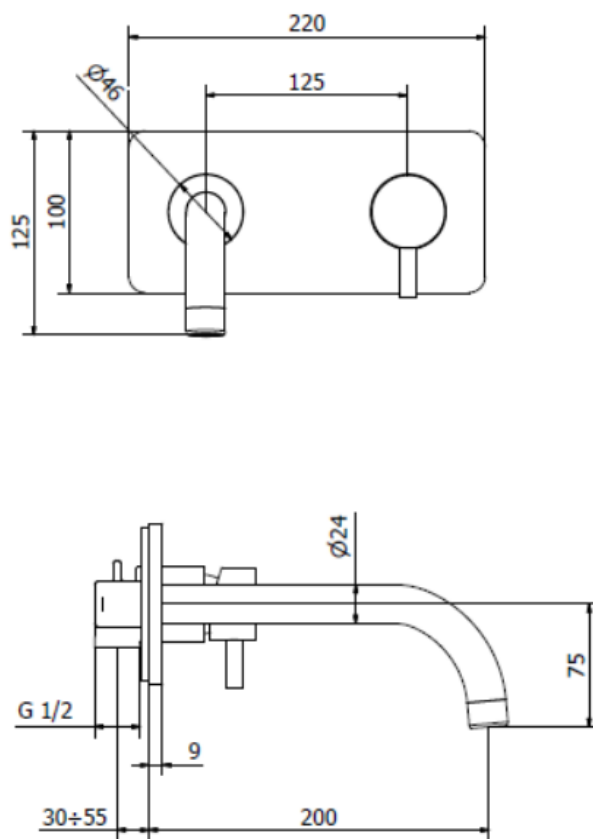

KARTA PRODUKTU

TECHNICAL SHEET

NAZWA / NAME : BATERIA UMYWALKOWA PODTYNKOWA BLACK MATT JABIL

NUMER KATALOGOWY: 52073312BB

ZDJĘCIE PRODUKTU / IMAGE:

RYSUNEK TECHNICZNY / DRAWINGS:

DODATKOWE INFORMACJE / ADDITIONAL INFORMATION: