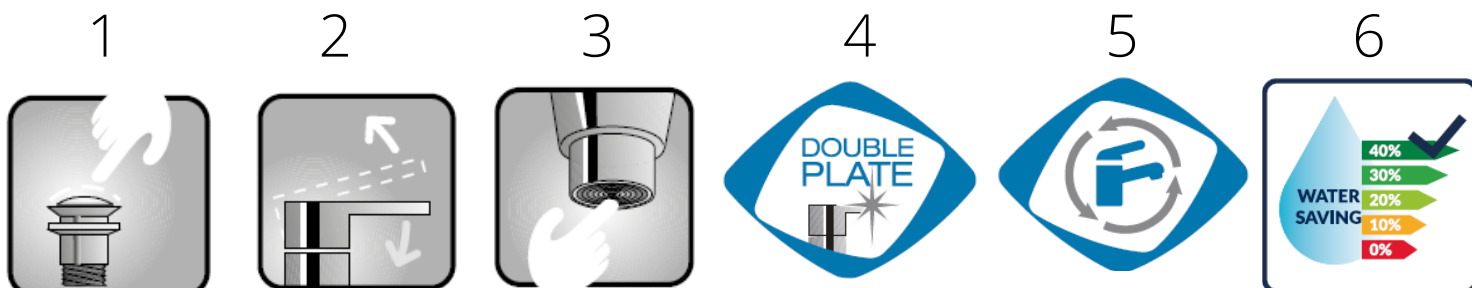

KARTA PRODUKTU

TECHNICAL SHEET

NAZWA / NAME : BATERIA UMYWALKOWA PODTYNKOWA BLACK MATT JABIL

NUMER KATALOGOWY: 52073312BB

ZDJĘCIE PRODUKTU / IMAGE:

RYSUNEK TECHNICZNY / DRAWINGS:

DODATKOWE INFORMACJE / ADDITIONAL INFORMATION:

1 - CLIC CLAK - Dzięki niezbędnej konstrukcji umożliwia otwieranie i zamykanie przepływu jednym przyciskiem.

2 - EASY FLOWING - Bateria została przetestowana w naszych laboratoriach ponad 70 000 razy. Produkt gwarantuje trwałość oraz płynność ruchów.

3 - ALWAYS CLEAR - Napowietrzacz unika tworzenie się kamienia i gwarantuje łatwiejsze czyszczenie.

4 - DOUBLE PLATE - Produkt charakteryzuje się podwójnym chromowaniem oraz podwójnym niklowaniem.

5 - Wszystkie baterie mają uniwersalne zastosowanie w każdej łazience i kuchni. Bateria może zastąpić każdy produkt innych marek zainstalowanych w Twoim domu.