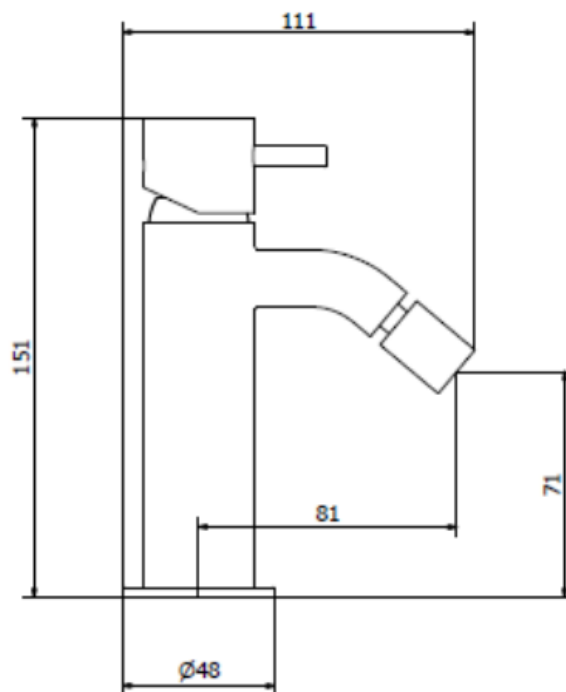

KARTA PRODUKTU

TECHNICAL SHEET

NAZWA / NAME : **BATERIA BIDETOWA BLACK MATT JABIL**

NUMER KATALOGOWY: 52073405BB

ZDJĘCIE PRODUKTU / IMAGE:

RYSUNEK TECHNICZNY / DRAWINGS:

DODATKOWE INFORMACJE / ADDITIONAL INFORMATION: