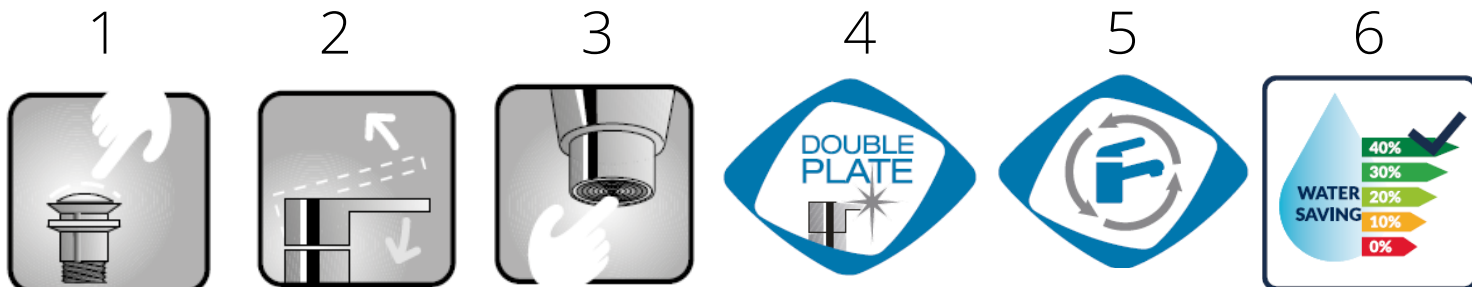

KARTA PRODUKTU

TECHNICAL SHEET

NAZWA / NAME : **BATERIA BIDETOWA BLACK MATT JABIL**

NUMER KATALOGOWY: 52073405BB

ZDJĘCIE PRODUKTU / IMAGE:

RYSUNEK TECHNICZNY / DRAWINGS:

DODATKOWE INFORMACJE / ADDITIONAL INFORMATION:

1 - CLIC CLAK - Dzięki niezbędnej konstrukcji umożliwia otwieranie i zamykanie przepływu jednym przyciskiem.

2 - EASY FLOWING - Bateria została przetestowana w naszych laboratoriach ponad 70 000 razy. Produkt gwarantuje trwałość oraz płynność ruchów.

3 - ALWAYS CLEAR - Napowietrzacz unika tworzenie się kamienia i gwarantuje łatwiejsze czyszczenie.

4 - DOUBLE PLATE - Produkt charakteryzuje się podwójnym chromowaniem oraz podwójnym niklowaniem.

5 - Wszystkie baterie mają uniwersalne zastosowanie w każdej łazience i kuchni. Bateria może zastąpić każdy produkt innych marek zainstalowanych w Twoim domu.