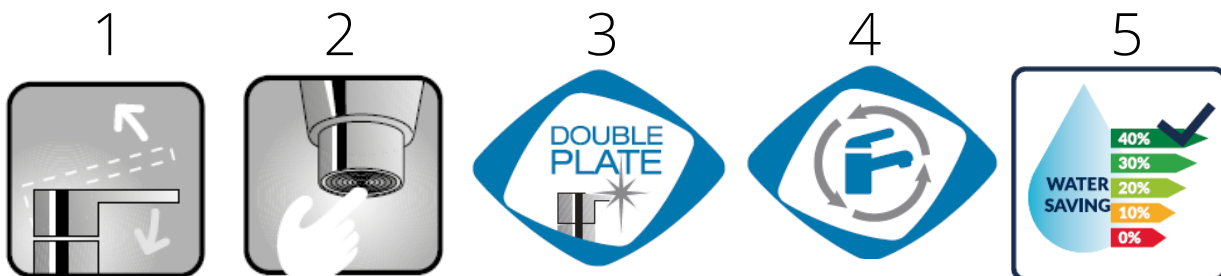

KARTA PRODUKTU

TECHNICAL SHEET

NAZWA / NAME : **BATERIA WANNOWA BLACK MATT GOODLIFE**

NUMER KATALOGOWY: 52086160BB

ZDJĘCIE PRODUKTU / IMAGE:

RYSUNEK TECHNICZNY / DRAWINGS:

DODATKOWE INFORMACJE / ADDITIONAL INFORMATION:

3 - DOUBLE PLATE - Produkt charakteryzuje się podwójnym chromowaniem oraz podwójnym niklowaniem.

4 - Wszystkie baterie mają uniwersalne zastosowanie w każdej łazience i kuchni. Bateria może zastąpić każdy produkt innych marek zainstalowanych w Twoim domu.

5 - WATER SAVING - Produkt oszczędza do 10l wody dziennie na osobę.

OPIS / DESCRIPTION:

PL: Bateria wannowa Black Matt Goodlife

EN: Exposed bath mixer Black Matt Goodlife