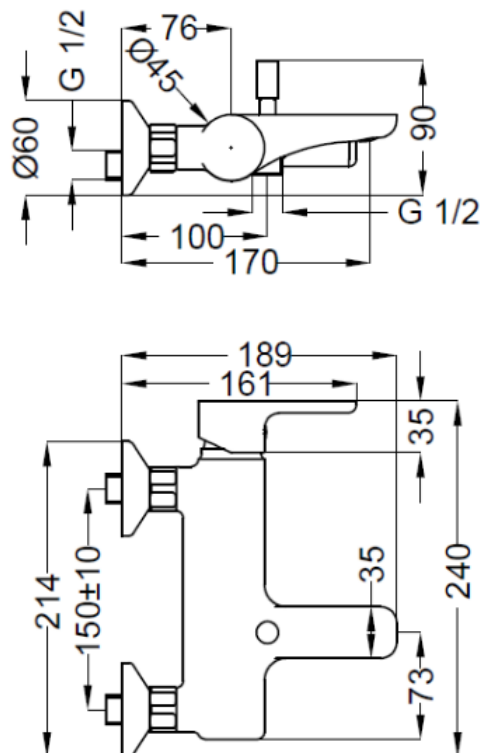

KARTA PRODUKTU

TECHNICAL SHEET

NAZWA / NAME : **BATERIA WANNOWA BLACK MATT GOODLIFE**

NUMER KATALOGOWY: 52086160BB

ZDJĘCIE PRODUKTU / IMAGE:

RYSUNEK TECHNICZNY / DRAWINGS:

DODATKOWE INFORMACJE / ADDITIONAL INFORMATION: