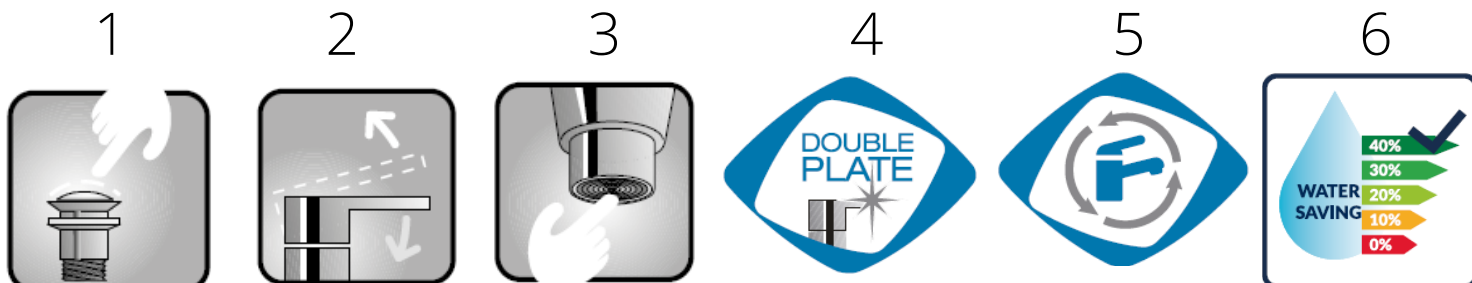

KARTA PRODUKTU

TECHNICAL SHEET

NAZWA / NAME : **BATERIA BIDETOWA BLACK MATT GOODLIFE**

NUMER KATALOGOWY: 52086401BB

ZDJĘCIE PRODUKTU / IMAGE:

RYSUNEK TECHNICZNY / DRAWINGS:

DODATKOWE INFORMACJE / ADDITIONAL INFORMATION:

1 - CLIC CLAK - Dzięki niezbędnej konstrukcji umożliwia otwieranie i zamykanie przepływu jednym przyciskiem.

2 - EASY FLOWING - Bateria została przetestowana w naszych laboratoriach ponad 70 000 razy. Produkt gwarantuje trwałość oraz płynność ruchów.

3 - ALWAYS CLEAR - Napowietrzacz unika tworzenie się kamienia i gwarantuje łatwiejsze czyszczenie.

4 - DOUBLE PLATE - Produkt charakteryzuje się podwójnym chromowaniem oraz podwójnym niklowaniem.

5 - Wszystkie baterie mają uniwersalne zastosowanie w każdej łazience i kuchni. Bateria może zastąpić każdy produkt innych marek zainstalowanych w Twoim domu.