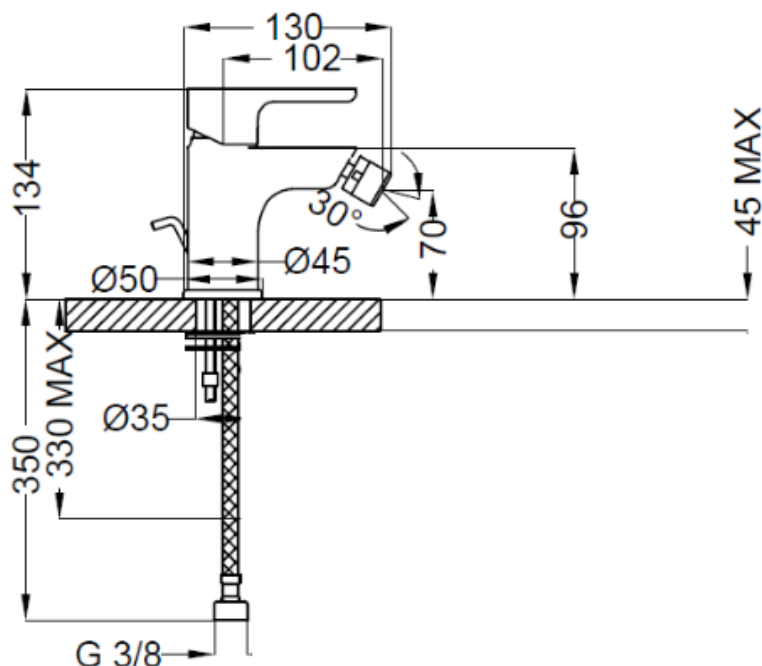

KARTA PRODUKTU

TECHNICAL SHEET

NAZWA / NAME : **BATERIA BIDETOWA BLACK MATT GOODLIFE**

NUMER KATALOGOWY: 52086401BB

ZDJĘCIE PRODUKTU / IMAGE:

RYSUNEK TECHNICZNY / DRAWINGS:

DODATKOWE INFORMACJE / ADDITIONAL INFORMATION: