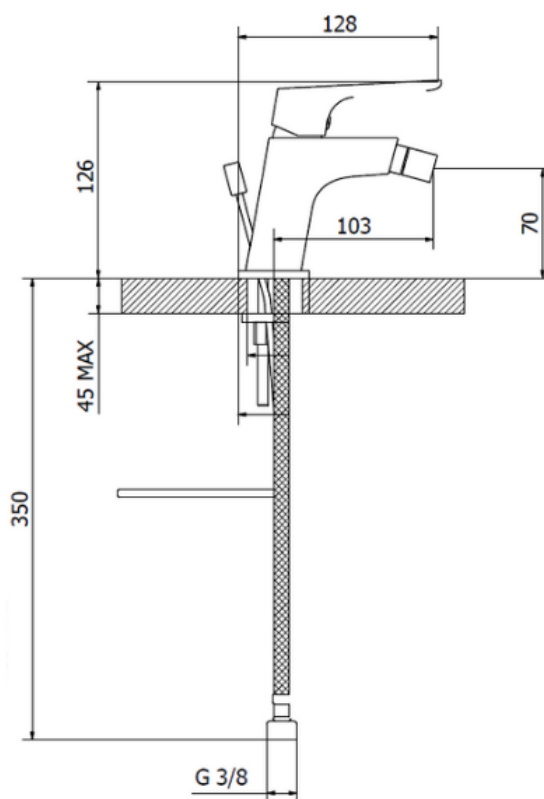

KARTA PRODUKTU

TECHNICAL SHEET

NAZWA / NAME : **BATERIA BIDETOWA BLACK MATT EDGE**

NUMER KATALOGOWY: 5208E401BB

ZDJĘCIE PRODUKTU / IMAGE:

RYSUNEK TECHNICZNY / DRAWINGS:

DODATKOWE INFORMACJE / ADDITIONAL INFORM