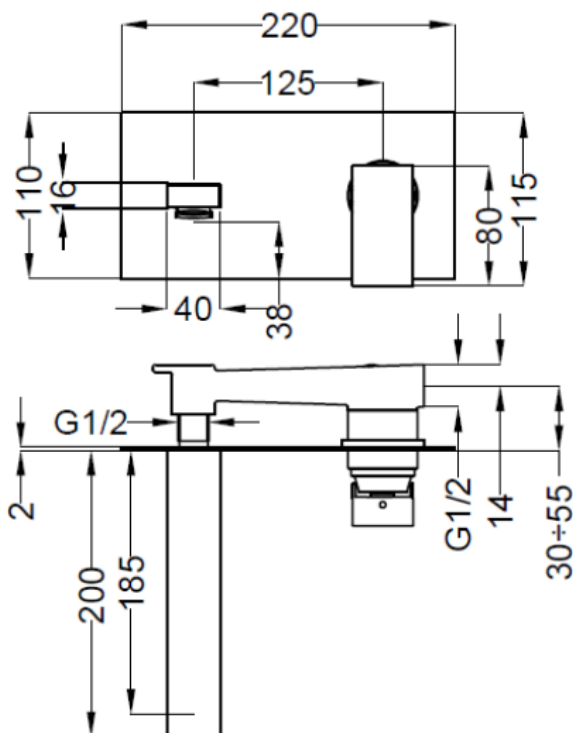

KARTA PRODUKTU

TECHNICAL SHEET

NAZWA / NAME : BATERIA UMYWALKOWA PODTYNKOWA BLACK MATT PILLAR

NUMER KATALOGOWY: 5209K316BB-001

ZDJĘCIE PRODUKTU / IMAGE:

RYSUNEK TECHNICZNY / DRAWINGS:

DODATKOWE INFORMACJE / ADDITIONAL INFORMATION: