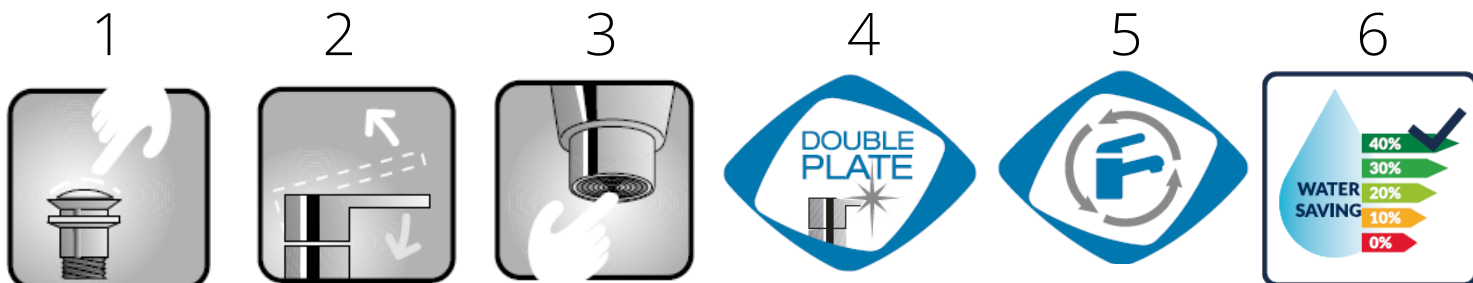

1 - CLIC CLAK - Dzięki niezbędnej konstrukcji umożliwia otwieranie i zamykanie przepływu jednym przyciskiem.

2 - EASY FLOWING - Bateria została przetestowana w naszych laboratoriach ponad 70 000 razy. Produkt gwarantuje trwałość oraz płynność ruchów.

3 - ALWAYS CLEAR - Napowietrzacz unika tworzenie się kamienia i gwarantuje łatwiejsze czyszczenie.

4 - DOUBLE PLATE - Produkt charakteryzuje się podwójnym chromowaniem oraz podwójnym niklowaniem.

5 - Wszystkie baterie mają uniwersalne zastosowanie w każdej łazience i kuchni. Bateria może zastąpić każdy produkt innych marek zainstalowanych w Twoim domu.