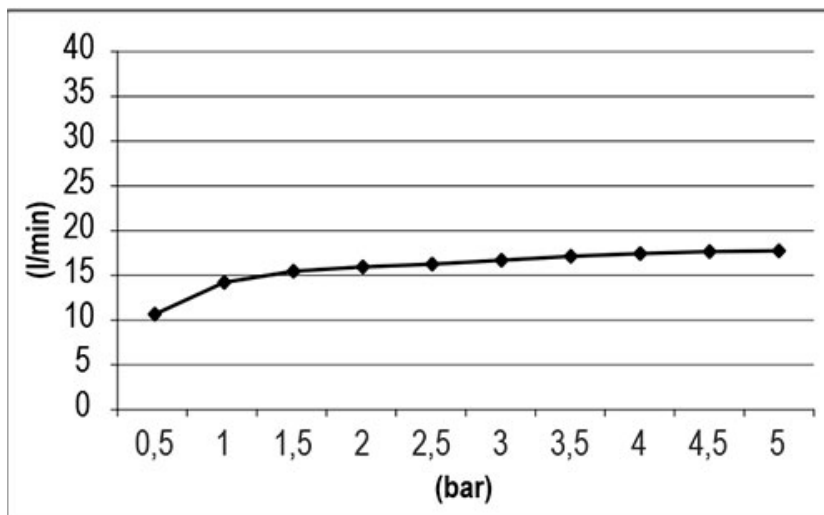

KARTA PRODUKTU

TECHNICAL SHEET

NAZWA / NAME: WYLEWKA KASKADOWA IN-WALL XL

NUMER KATALOGOWY: 495044274

ZDJĘCIE PRODUKTU / IMAGE:

RYSUNEK TECHNICZNY/ DRAWINGS:

DODATKOWE INFORMACJE/ ADDITIONAL INFORMATION:

NATRYSK GÓRNY/ TOP SHOWER:

STRUMIENIE/ SPRAYS:

OPIS / DESCRIPTION:

PL: Wylewka kaskadowa In-Wall XL

EN: Waterfall build-in XL