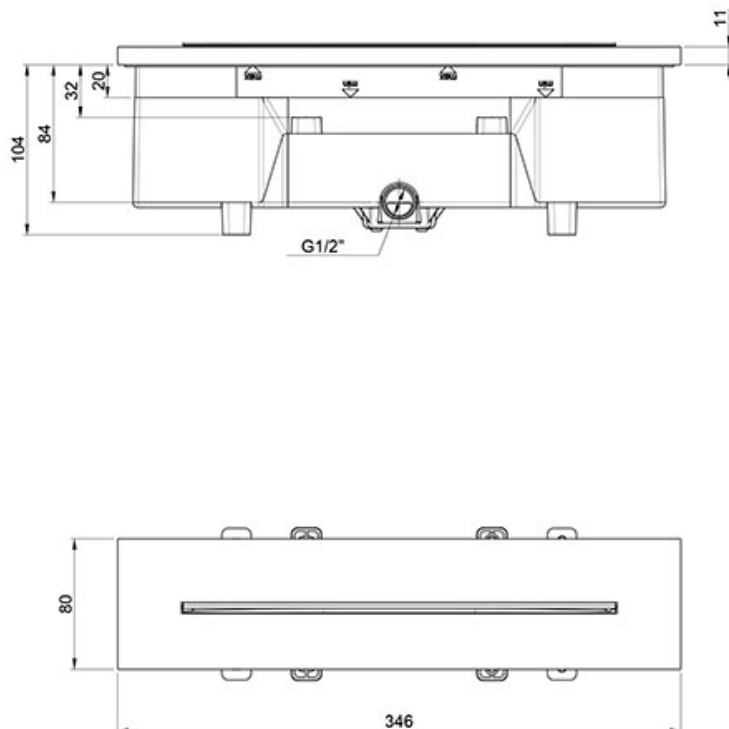

KARTA PRODUKTU

TECHNICAL SHEET

NAZWA / NAME: WYLEWKA KASKADOWA IN-WALL XL

NUMER KATALOGOWY: 495044274

ZDJĘCIE PRODUKTU / IMAGE:

RYSUNEK TECHNICZNY/ DRAWINGS:

DODATKOWE INFORMACJE/ ADDITIONAL INFORMATION:

NATRYSK GÓRNY/ TOP SHOWER:

STRUMIENIE/ SPRAYS:

OPIS / DESCRIPTION:

PL: Wylewka kaskadowa In-Wall XL

EN: Waterfall build-in XL