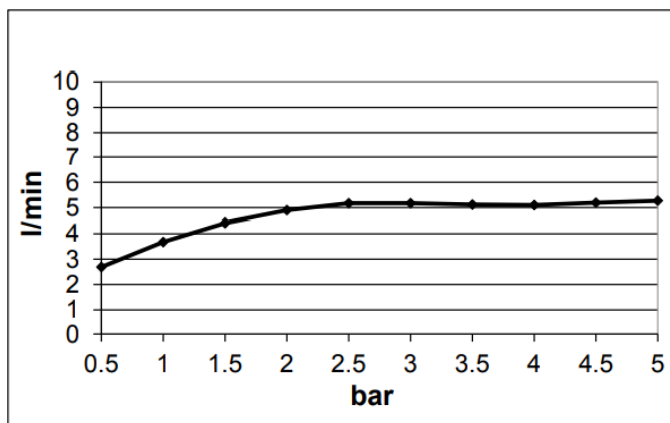

## TECHNICAL SHEET

NAZWA / NAME : BATERIA UMYWALKOWA PODTYNKOWA Z WYLEWKĄ

NUMER KATALOGOWY: 483210031

ZDJĘCIE PRODUKTU / IMAGE:

RYSUNEK TECHNICZNY / DRAWINGS:

DODATKOWE INFORMACJE/ ADDITIONAL INFORMATION:

PRZEPŁYW/ FLOW RATE: