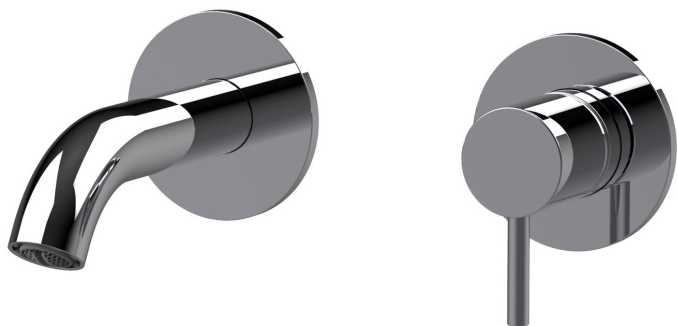

## TECHNICAL SHEET

NAZWA / NAME : BATERIA UMYWALKOWA PODTYNKOWA Z WYLEWKĄ

NUMER KATALOGOWY: 483210031

ZDJĘCIE PRODUKTU / IMAGE:

RYSUNEK TECHNICZNY / DRAWINGS:

DODATKOWE INFORMACJE/ ADDITIONAL INFORMATION:

PRZEPŁYW/ FLOW RATE:

OPIS / DESCRIPTION:

PL: Bateria umywalkowa podtynkowa z średnią wylewką.

EN: Build in wash basin with medium spout,