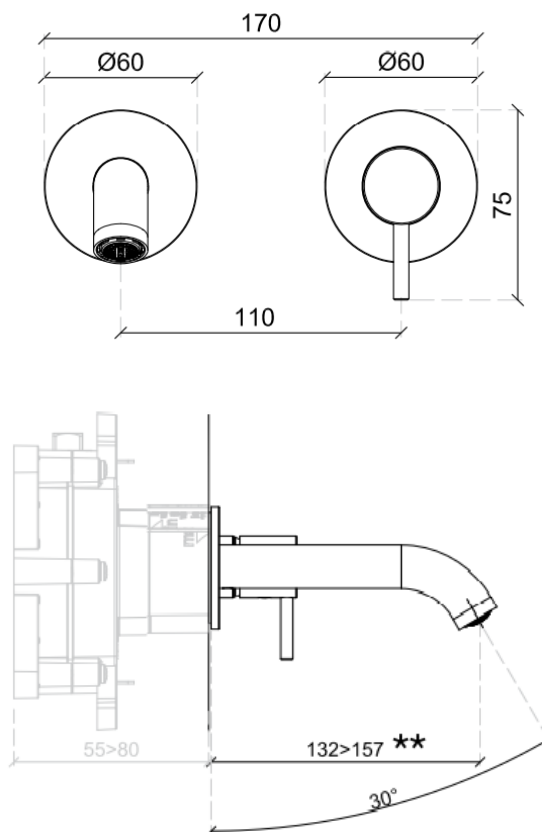

## TECHNICAL SHEET

NAZWA / NAME : BATERIA UMYWALKOWA PODTYNKOWA Z WYLEWKĄ

NUMER KATALOGOWY: 483210031

ZDJĘCIE PRODUKTU / IMAGE:

RYSUNEK TECHNICZNY / DRAWINGS:

DODATKOWE INFORMACJE/ ADDITIONAL INFORMATION:

PRZEPŁYW/ FLOW RATE:

OPIS / DESCRIPTION:

PL: Bateria umywalkowa podtynkowa z średnią wylewką.

EN: Build in wash basin with medium spout,