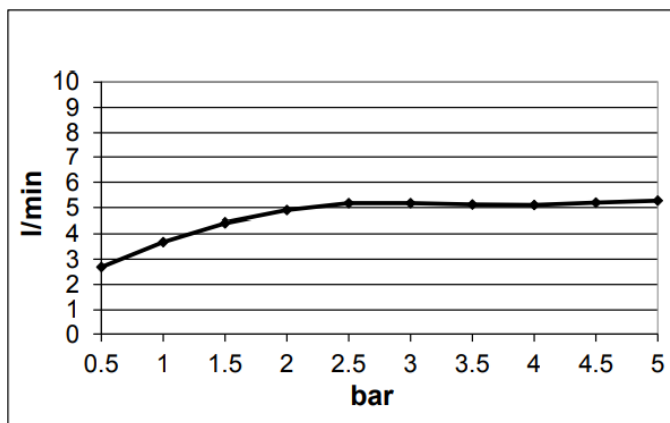

## TECHNICAL SHEET

NAZWA / NAME : BATERIA UMYWALKOWA PODTYNKOWA Z WYLEWKĄ

NUMER KATALOGOWY: 483210032

ZDJĘCIE PRODUKTU / IMAGE:

RYSUNEK TECHNICZNY / DRAWINGS:

DODATKOWE INFORMACJE/ ADDITIONAL INFORMATION:

PRZEPŁYW/ FLOW RATE:

OPIS / DESCRIPTION:

PL: Bateria umywalkowa podtynkowa z małą wylewką.

EN: Build in wash basin with short spout,