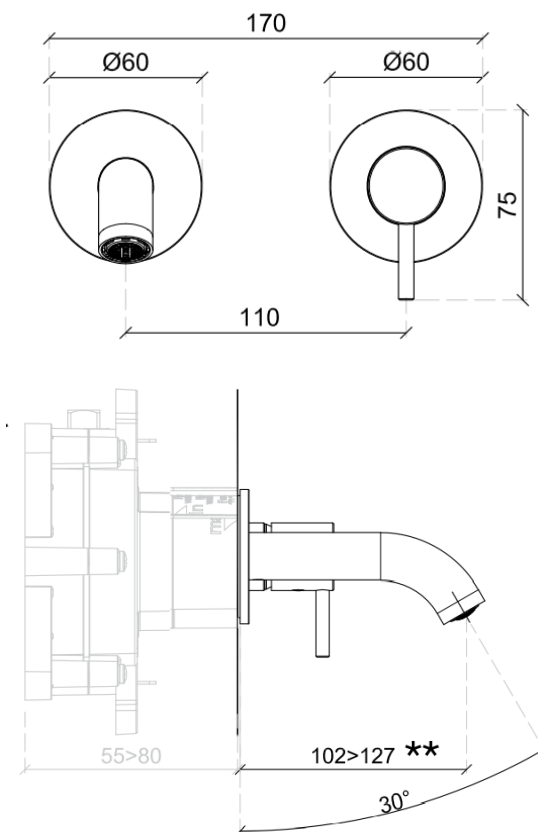

## TECHNICAL SHEET

NAZWA / NAME : BATERIA UMYWALKOWA PODTYNKOWA Z WYLEWKĄ

NUMER KATALOGOWY: 483210032

ZDJĘCIE PRODUKTU / IMAGE:

RYSUNEK TECHNICZNY / DRAWINGS:

DODATKOWE INFORMACJE/ ADDITIONAL INFORMATION:

PRZEPŁYW/ FLOW RATE:

OPIS / DESCRIPTION:

PL: Bateria umywalkowa podtynkowa z małą wylewką.

EN: Build in wash basin with short spout,