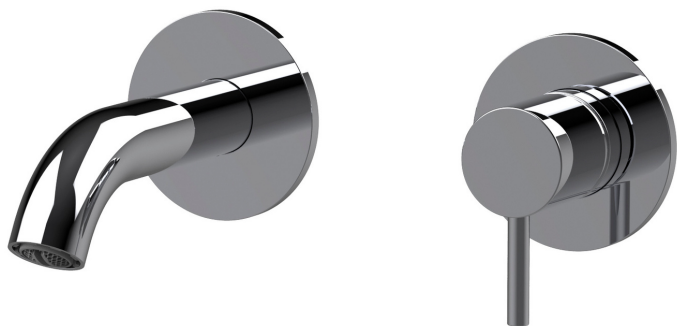

## TECHNICAL SHEET

NAZWA / NAME : BATERIA UMYWALKOWA PODTYNKOWA Z WYLEWKĄ

NUMER KATALOGOWY: 483210032

ZDJĘCIE PRODUKTU / IMAGE:

RYSUNEK TECHNICZNY / DRAWINGS:

DODATKOWE INFORMACJE/ ADDITIONAL INFORMATION:

PRZEPŁYW/ FLOW RATE:

OPIS / DESCRIPTION:

PL: Bateria umywalkowa podtynkowa z małą wylewką.

EN: Build in wash basin with short spout,