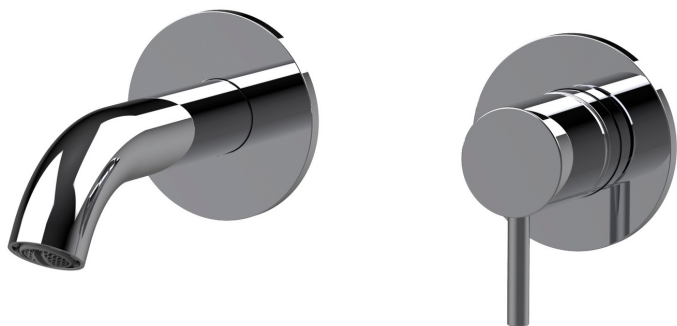

KARTA PRODUKTU

TECHNICAL SHEET

NAZWA / NAME : BATERIA UMYWALKOWA PODTYNKOWA Z WYLEWKĄ

NUMER KATALOGOWY: 483210033

ZDJĘCIE PRODUKTU / IMAGE:

RYSUNEK TECHNICZNY / DRAWINGS:

DODATKOWE INFORMACJE/ ADDITIONAL INFORMATION:

PRZEPŁYW/ FLOW RATE:

OPIS / DESCRIPTION:

PL: Bateria umywalkowa podtynkowa z dużą wylewką.

EN: Build in wash basin with long spout,