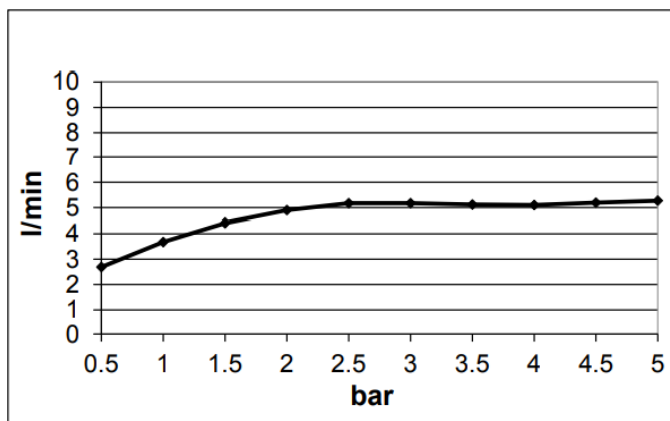

KARTA PRODUKTU

TECHNICAL SHEET

NAZWA / NAME : BATERIA UMYWALKOWA PODTYNKOWA Z WYLEWKĄ

NUMER KATALOGOWY: 483210033

ZDJĘCIE PRODUKTU / IMAGE:

RYSUNEK TECHNICZNY / DRAWINGS:

DODATKOWE INFORMACJE/ ADDITIONAL INFORMATION:

PRZEPŁYW/ FLOW RATE:

OPIS / DESCRIPTION:

PL: Bateria umywalkowa podtynkowa z dużą wylewką.

EN: Build in wash basin with long spout,