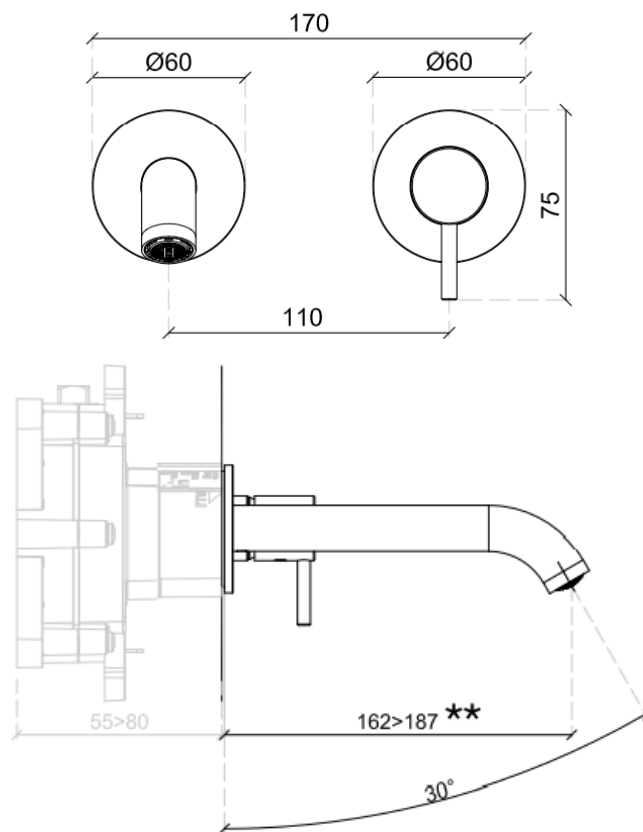

KARTA PRODUKTU

TECHNICAL SHEET

NAZWA / NAME : BATERIA UMYWALKOWA PODTYNKOWA Z WYLEWKĄ

NUMER KATALOGOWY: 483210033

ZDJĘCIE PRODUKTU / IMAGE:

RYSUNEK TECHNICZNY / DRAWINGS:

DODATKOWE INFORMACJE/ ADDITIONAL INFORMATION:

PRZEPŁYW/ FLOW RATE:

OPIS / DESCRIPTION:

PL: Bateria umywalkowa podtynkowa z dużą wylewką.

EN: Build in wash basin with long spout,