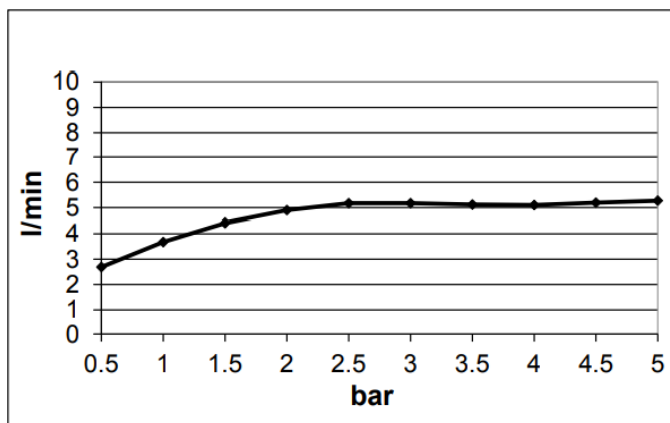

KARTA PRODUKTU

TECHNICAL SHEET

NAZWA / NAME : BATERIA UMYWALKOWA PODTYNKOWA Z WYLEWKĄ

NUMER KATALOGOWY: 483210071

ZDJĘCIE PRODUKTU / IMAGE:

RYSUNEK TECHNICZNY / DRAWINGS:

DODATKOWE INFORMACJE/ ADDITIONAL INFORMATION:

PRZEPŁYW/ FLOW RATE:

OPIS / DESCRIPTION:

PL: Bateria umywalkowa podtynkowa z średnią wylewką.

EN: Build in wash basin with medium spout,