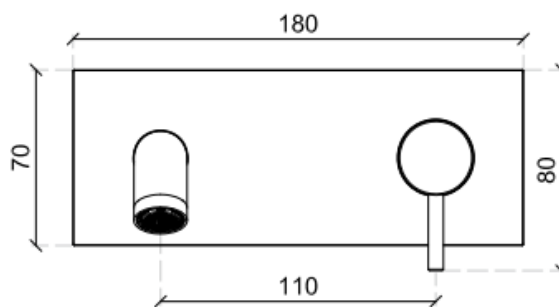

KARTA PRODUKTU

TECHNICAL SHEET

NAZWA / NAME : BATERIA UMYWALKOWA PODTYNKOWA Z WYLEWKĄ

NUMER KATALOGOWY: 483210071

ZDJĘCIE PRODUKTU / IMAGE:

RYSUNEK TECHNICZNY / DRAWINGS:

DODATKOWE INFORMACJE/ ADDITIONAL INFORMATION:

PRZEPŁYW/ FLOW RATE:

OPIS / DESCRIPTION:

PL: Bateria umywalkowa podtynkowa z średnią wylewką.

EN: Build in wash basin with medium spout,