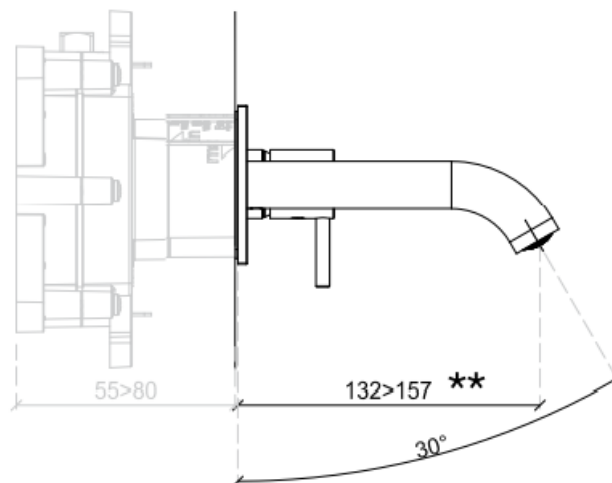

KARTA PRODUKTU

TECHNICAL SHEET

NAZWA / NAME : BATERIA UMYWALKOWA PODTYNKOWA Z WYLEWKĄ

NUMER KATALOGOWY: 483210071

ZDJĘCIE PRODUKTU / IMAGE:

RYSUNEK TECHNICZNY / DRAWINGS:

DODATKOWE INFORMACJE/ ADDITIONAL INFORMATION:

PRZEPŁYW/ FLOW RATE:

OPIS / DESCRIPTION:

PL: Bateria umywalkowa podtynkowa z średnią wylewką.

EN: Build in wash basin with medium spout,