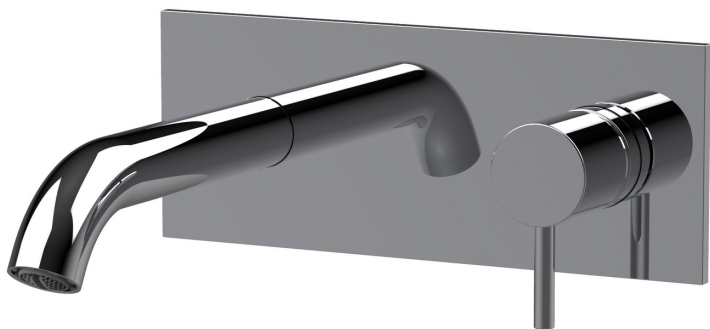

KARTA PRODUKTU

TECHNICAL SHEET

NAZWA / NAME : BATERIA UMYWALKOWA PODTYNKOWA Z WYLEWKĄ

NUMER KATALOGOWY: 483210071

ZDJĘCIE PRODUKTU / IMAGE:

RYSUNEK TECHNICZNY / DRAWINGS:

DODATKOWE INFORMACJE/ ADDITIONAL INFORMATION:

PRZEPŁYW/ FLOW RATE:

OPIS / DESCRIPTION:

PL: Bateria umywalkowa podtynkowa z średnią wylewką.

EN: Build in wash basin with medium spout,