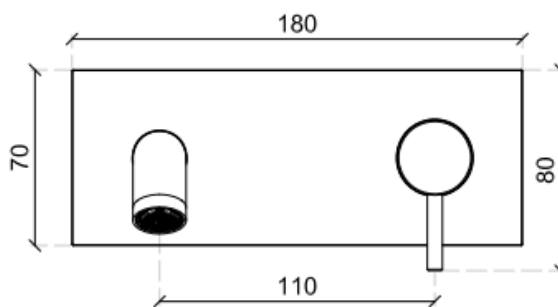

KARTA PRODUKTU

TECHNICAL SHEET

NAZWA / NAME : BATERIA UMYWALKOWA PODTYNKOWA Z WYLEWKĄ

NUMER KATALOGOWY: 483210072

ZDJĘCIE PRODUKTU / IMAGE:

RYSUNEK TECHNICZNY / DRAWINGS:

DODATKOWE INFORMACJE/ ADDITIONAL INFORMATION:

PRZEPŁYW/ FLOW RATE:

OPIS / DESCRIPTION:

PL: Bateria umywalkowa podtynkowa z małą wylewką.

EN: Build in wash basin with short spout,