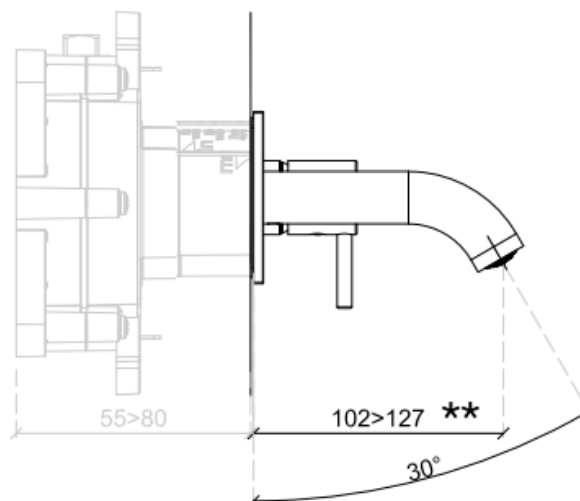

KARTA PRODUKTU

TECHNICAL SHEET

NAZWA / NAME : BATERIA UMYWALKOWA PODTYNKOWA Z WYLEWKĄ

NUMER KATALOGOWY: 483210072

ZDJĘCIE PRODUKTU / IMAGE:

RYSUNEK TECHNICZNY / DRAWINGS:

DODATKOWE INFORMACJE/ ADDITIONAL INFORMATION:

PRZEPŁYW/ FLOW RATE:

OPIS / DESCRIPTION:

PL: Bateria umywalkowa podtynkowa z małą wylewką.

EN: Build in wash basin with short spout,