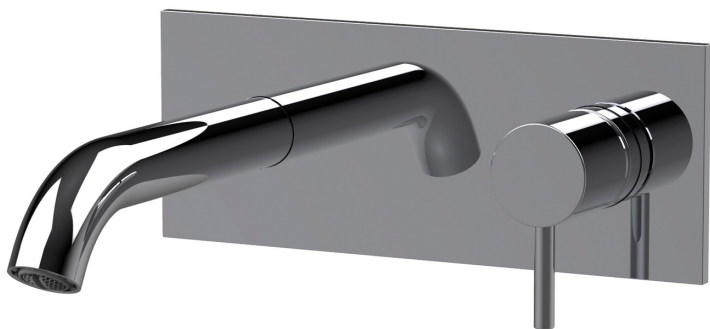

KARTA PRODUKTU

TECHNICAL SHEET

NAZWA / NAME : BATERIA UMYWALKOWA PODTYNKOWA Z WYLEWKĄ

NUMER KATALOGOWY: 483210072

ZDJĘCIE PRODUKTU / IMAGE:

RYSUNEK TECHNICZNY / DRAWINGS:

DODATKOWE INFORMACJE/ ADDITIONAL INFORMATION:

PRZEPŁYW/ FLOW RATE:

OPIS / DESCRIPTION:

PL: Bateria umywalkowa podtynkowa z małą wylewką.

EN: Build in wash basin with short spout,