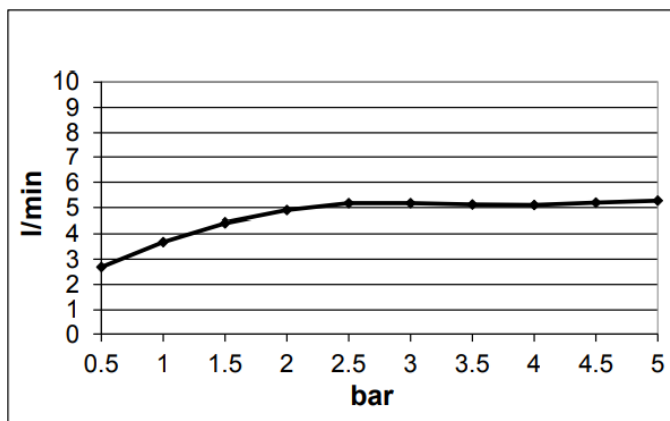

KARTA PRODUKTU

TECHNICAL SHEET

NAZWA / NAME : BATERIA UMYWALKOWA PODTYNKOWA Z WYLEWKĄ

NUMER KATALOGOWY: 483210072

ZDJĘCIE PRODUKTU / IMAGE:

RYSUNEK TECHNICZNY / DRAWINGS:

DODATKOWE INFORMACJE/ ADDITIONAL INFORMATION:

PRZEPŁYW/ FLOW RATE:

OPIS / DESCRIPTION:

PL: Bateria umywalkowa podtynkowa z małą wylewką.

EN: Build in wash basin with short spout,